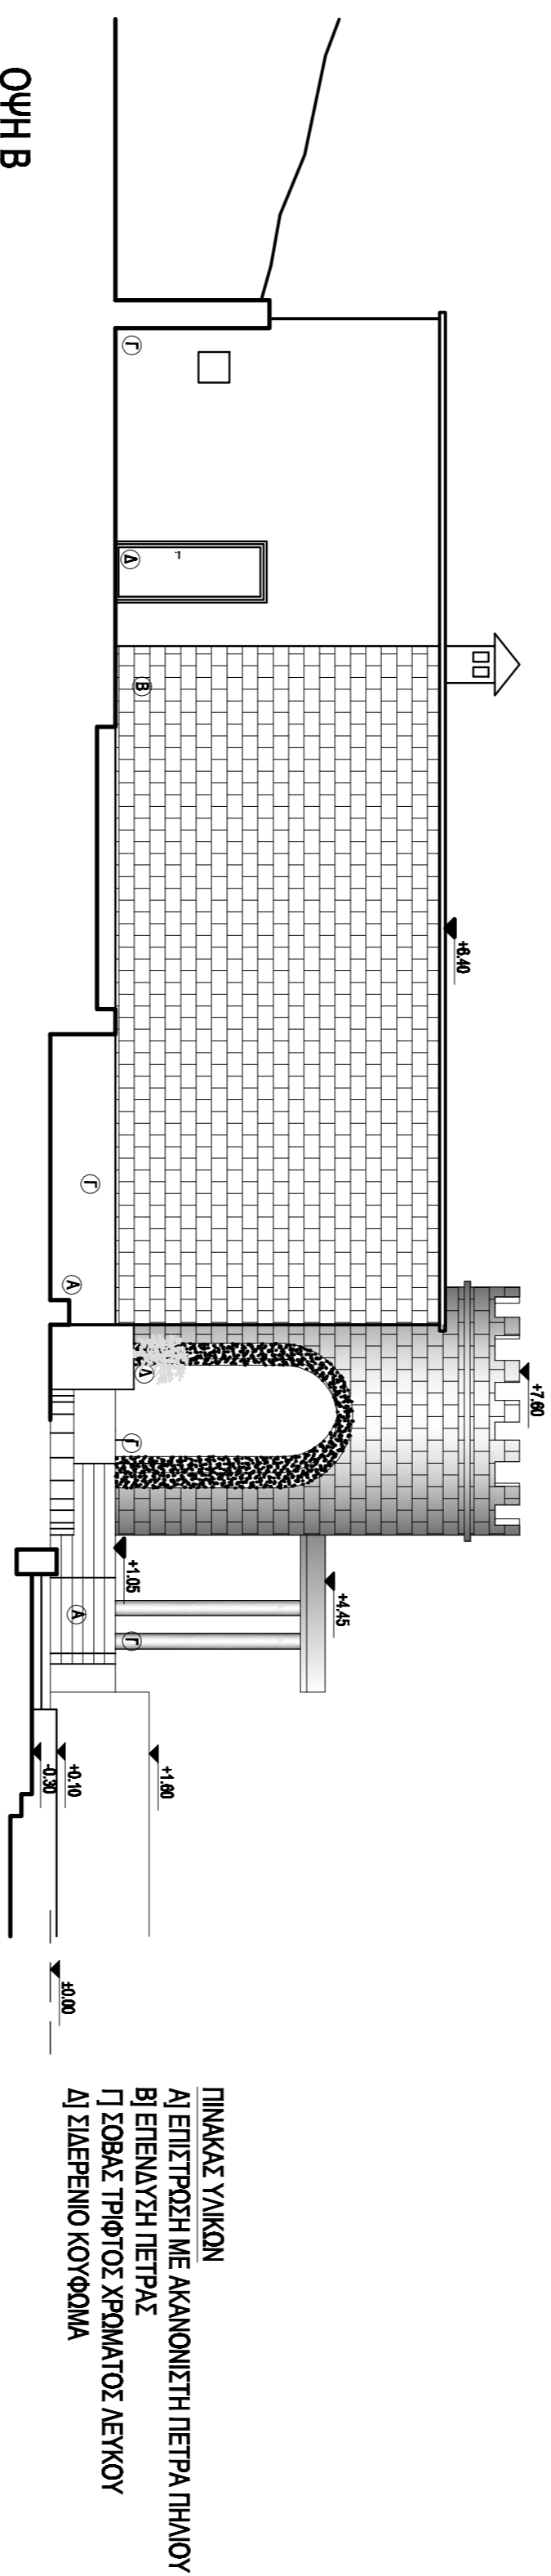

Οψη Α

Οψη Β

Οψη Γ

Οψη Δ

<<ΕΠΙΛΑΧΡΗΣΗ ΤΟΥ ΑΝΑΨΥΓΗΤΗΡΙΟΥ ΦΩΤΟΓΡΦΟΥ ΣΤΟ ΛΟΦΟ ΤΟΥ ΠΡΟΦΗΤΗ ΗΛΙΑ ΣΤΑ ΤΡΙΚΛΑΑ>>

ΘΕΣΗ ΕΡΓΟΥ : ΛΟΦΟΣ ΠΡΟΦΗΤΗ ΗΛΙΑ - ΒΑΡΟΥΣΙ

ΘΕΜΑ ΣΧΕΔΙΟΥ : ΟΥΡΕΣ ΠΡΟΤΑΣΗ

ΑΡΙΘΜΟΣ ΣΧΕΔΙΟΥ : Α - 2
ΚΑΙΜΑΚΑ : 1 : 100