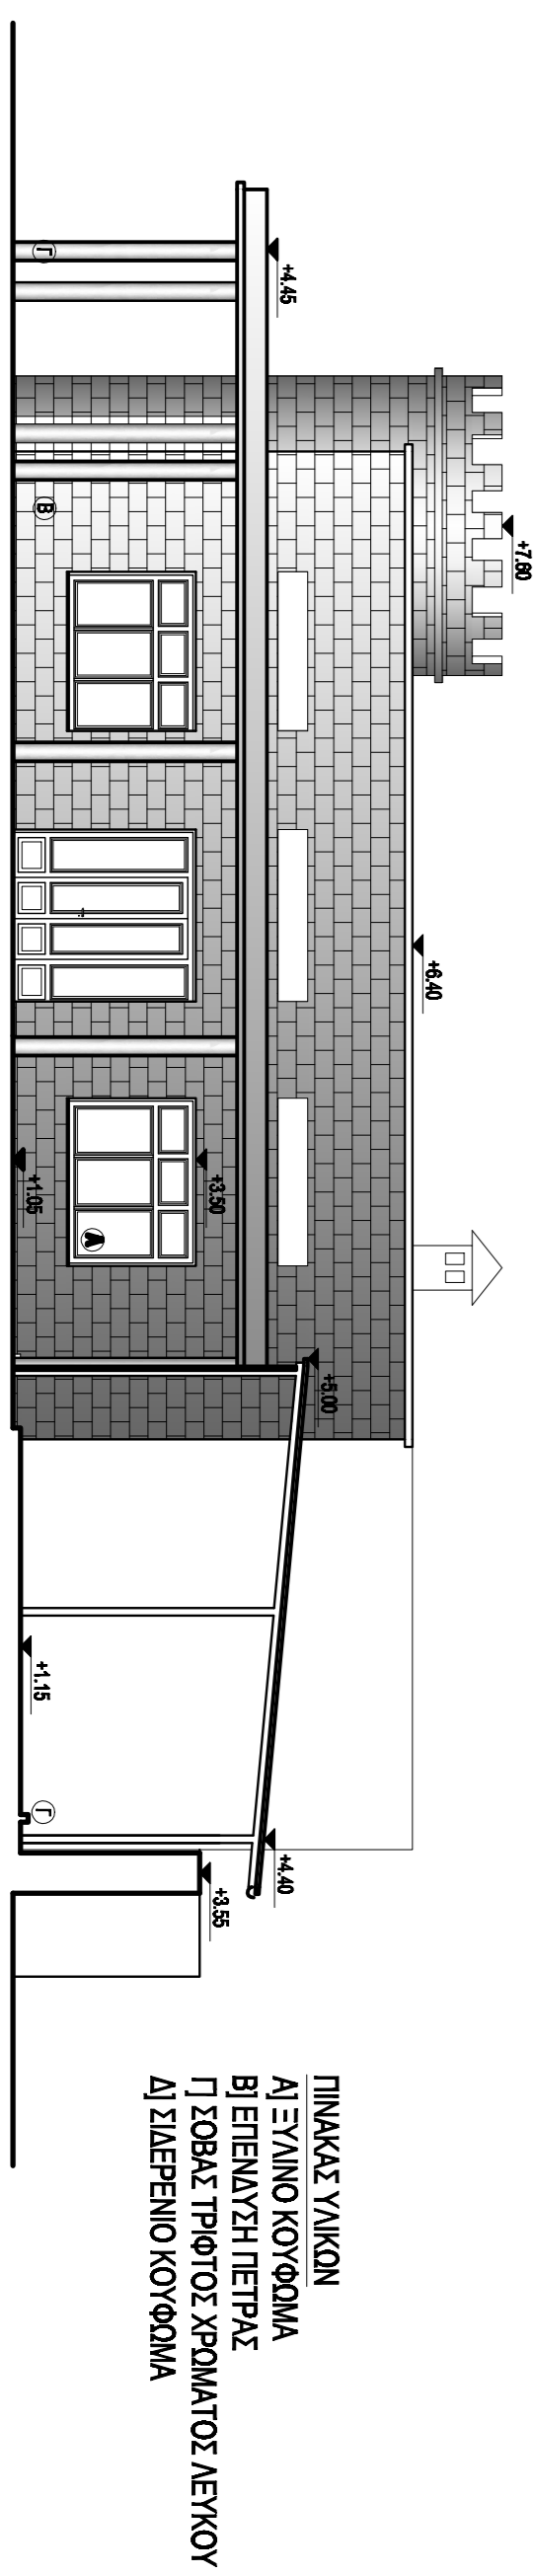

Οψη Α

Οψη Β

Οψη Γ

Οψη Δ

<<ΕΠΙΛΑΧΡΗΣΗ ΤΟΥ ΑΝΑΨΥΓΗΤΗΡΙΟΥ ΦΩΤΟΓΡΦΟΥ ΣΤΟ ΛΟΦΟ ΤΟΥ ΠΡΟΦΗΤΗ ΗΛΙΑ ΣΤΑ ΤΡΙΚΛΑΑ>>

ΘΕΣΗ ΕΡΓΟΥ : ΛΟΦΟΣ ΠΡΟΦΗΤΗ ΗΛΙΑ - ΒΑΡΟΥΣΙ

ΘΕΜΑ ΣΧΕΔΙΟΥ : ΟΥΡΕΣ ΠΡΟΤΑΣΗ

ΑΡΙΘΜΟΣ ΣΧΕΔΙΟΥ : Α - 2
ΚΑΙΜΑΚΑ : 1 : 100