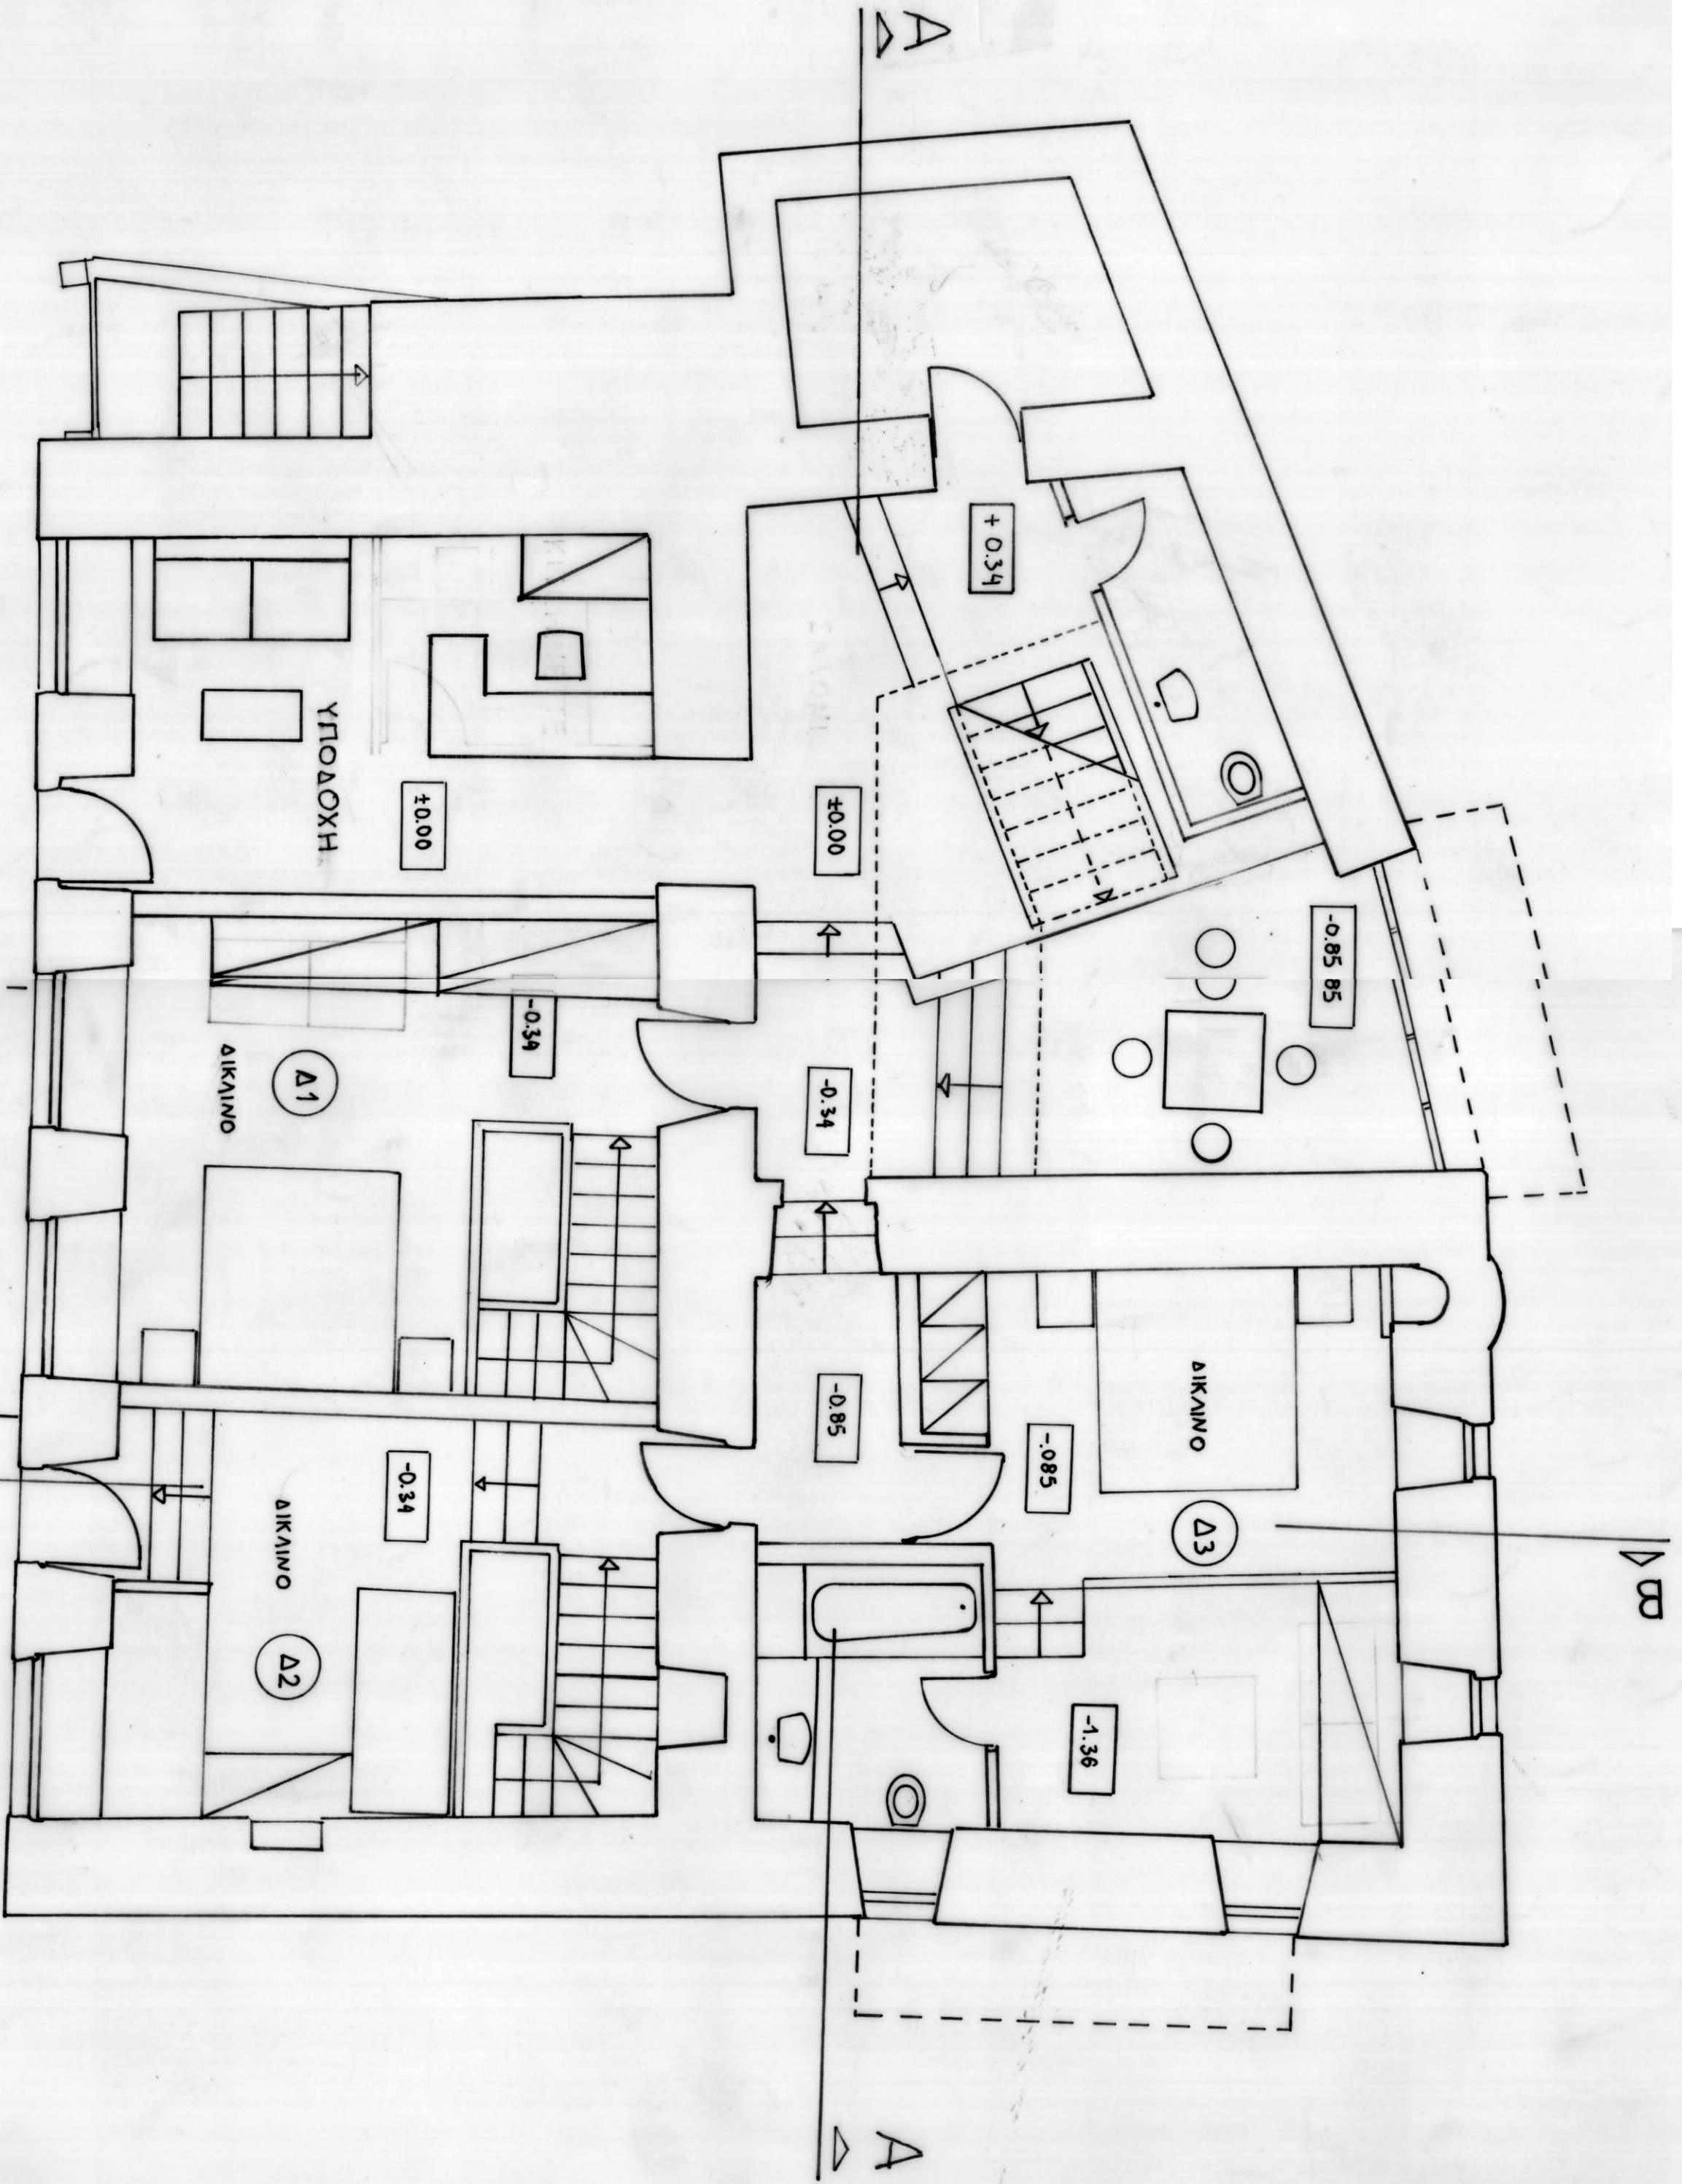

+4.50
+3.65
+1.30
±0.00
-0.34
-0.85
-1.20

ΑΝΑΤΟΛΙΚΗ ΟΥΗ

--- ∇ +1.50 ---
--- ∇ +3.65 ---
--- ∇ +4.70 ---

--- ∇ +0.00 ---
--- ∇ -0.34 ---
--- ∇ -0.85 ---

ΒΟΡΕΙΑ ΟΨΗ

ΔΥΤΙΚΗ ΟΨΗ

ΚΑΤΟΥΡΗ ΙΣΟΡΕΙΟΥ

КАТОПИ ОΡΟΦΟΥ

ΚΑΤΟΥΨΗ ΥΠΟΓΕΙΟΥ

A

B

B

A

±4.50

±3.65

+1.70

±0.00

-0.34

-0.85

-1.89

κατάσταση διατηρητέου
φάρμακο στην οδό
34 μέχρι 35

ακρόγεια από ούλιθνο

τοίχη κατά βενι

είσοδος