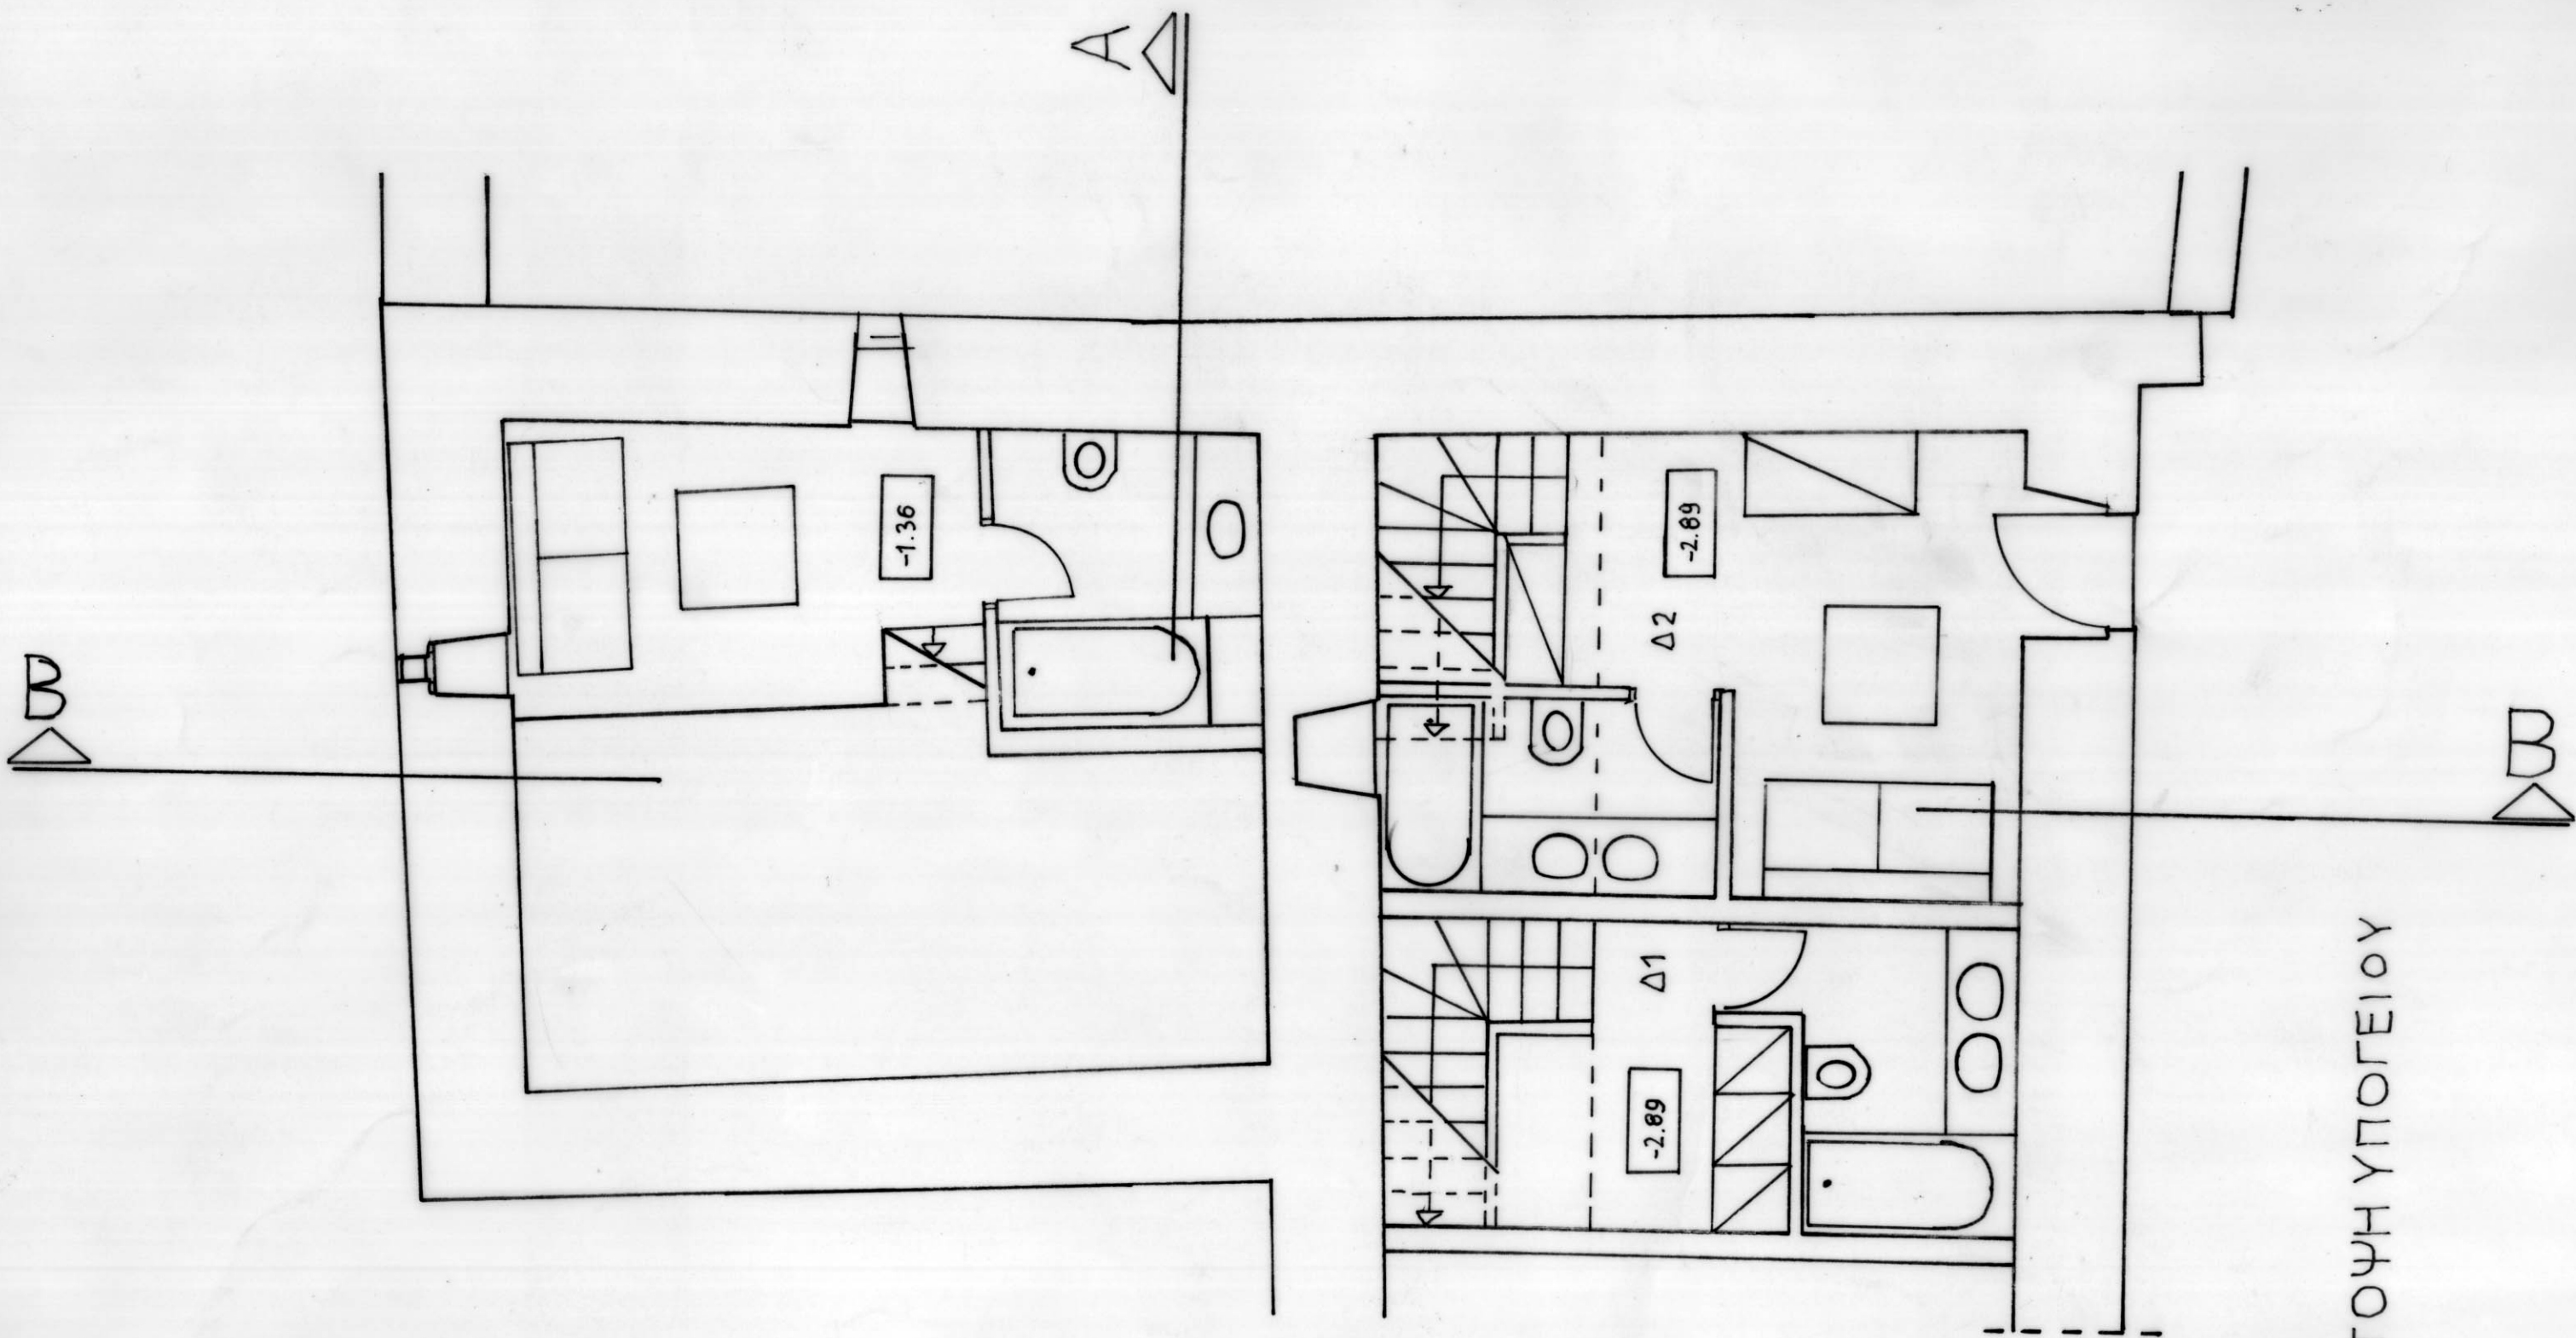

+4.50
+3.65
+1.30
±0.00
-0.34
-0.85
-1.20

ΑΝΑΤΟΛΙΚΗ ΟΥΗ

--- ∇ +1.50 ---
--- ∇ +3.65 ---
--- ∇ +4.70 ---

--- ∇ +0.00 ---
--- ∇ -0.34 ---
--- ∇ -0.85 ---

ΒΟΡΕΙΑ ΟΨΗ

ΔΥΤΙΚΗ ΟΨΗ

ΚΑΤΟΥΡΗ ΙΣΟΡΕΙΟΥ

КАТОПИ ОΡΟΦΟΥ