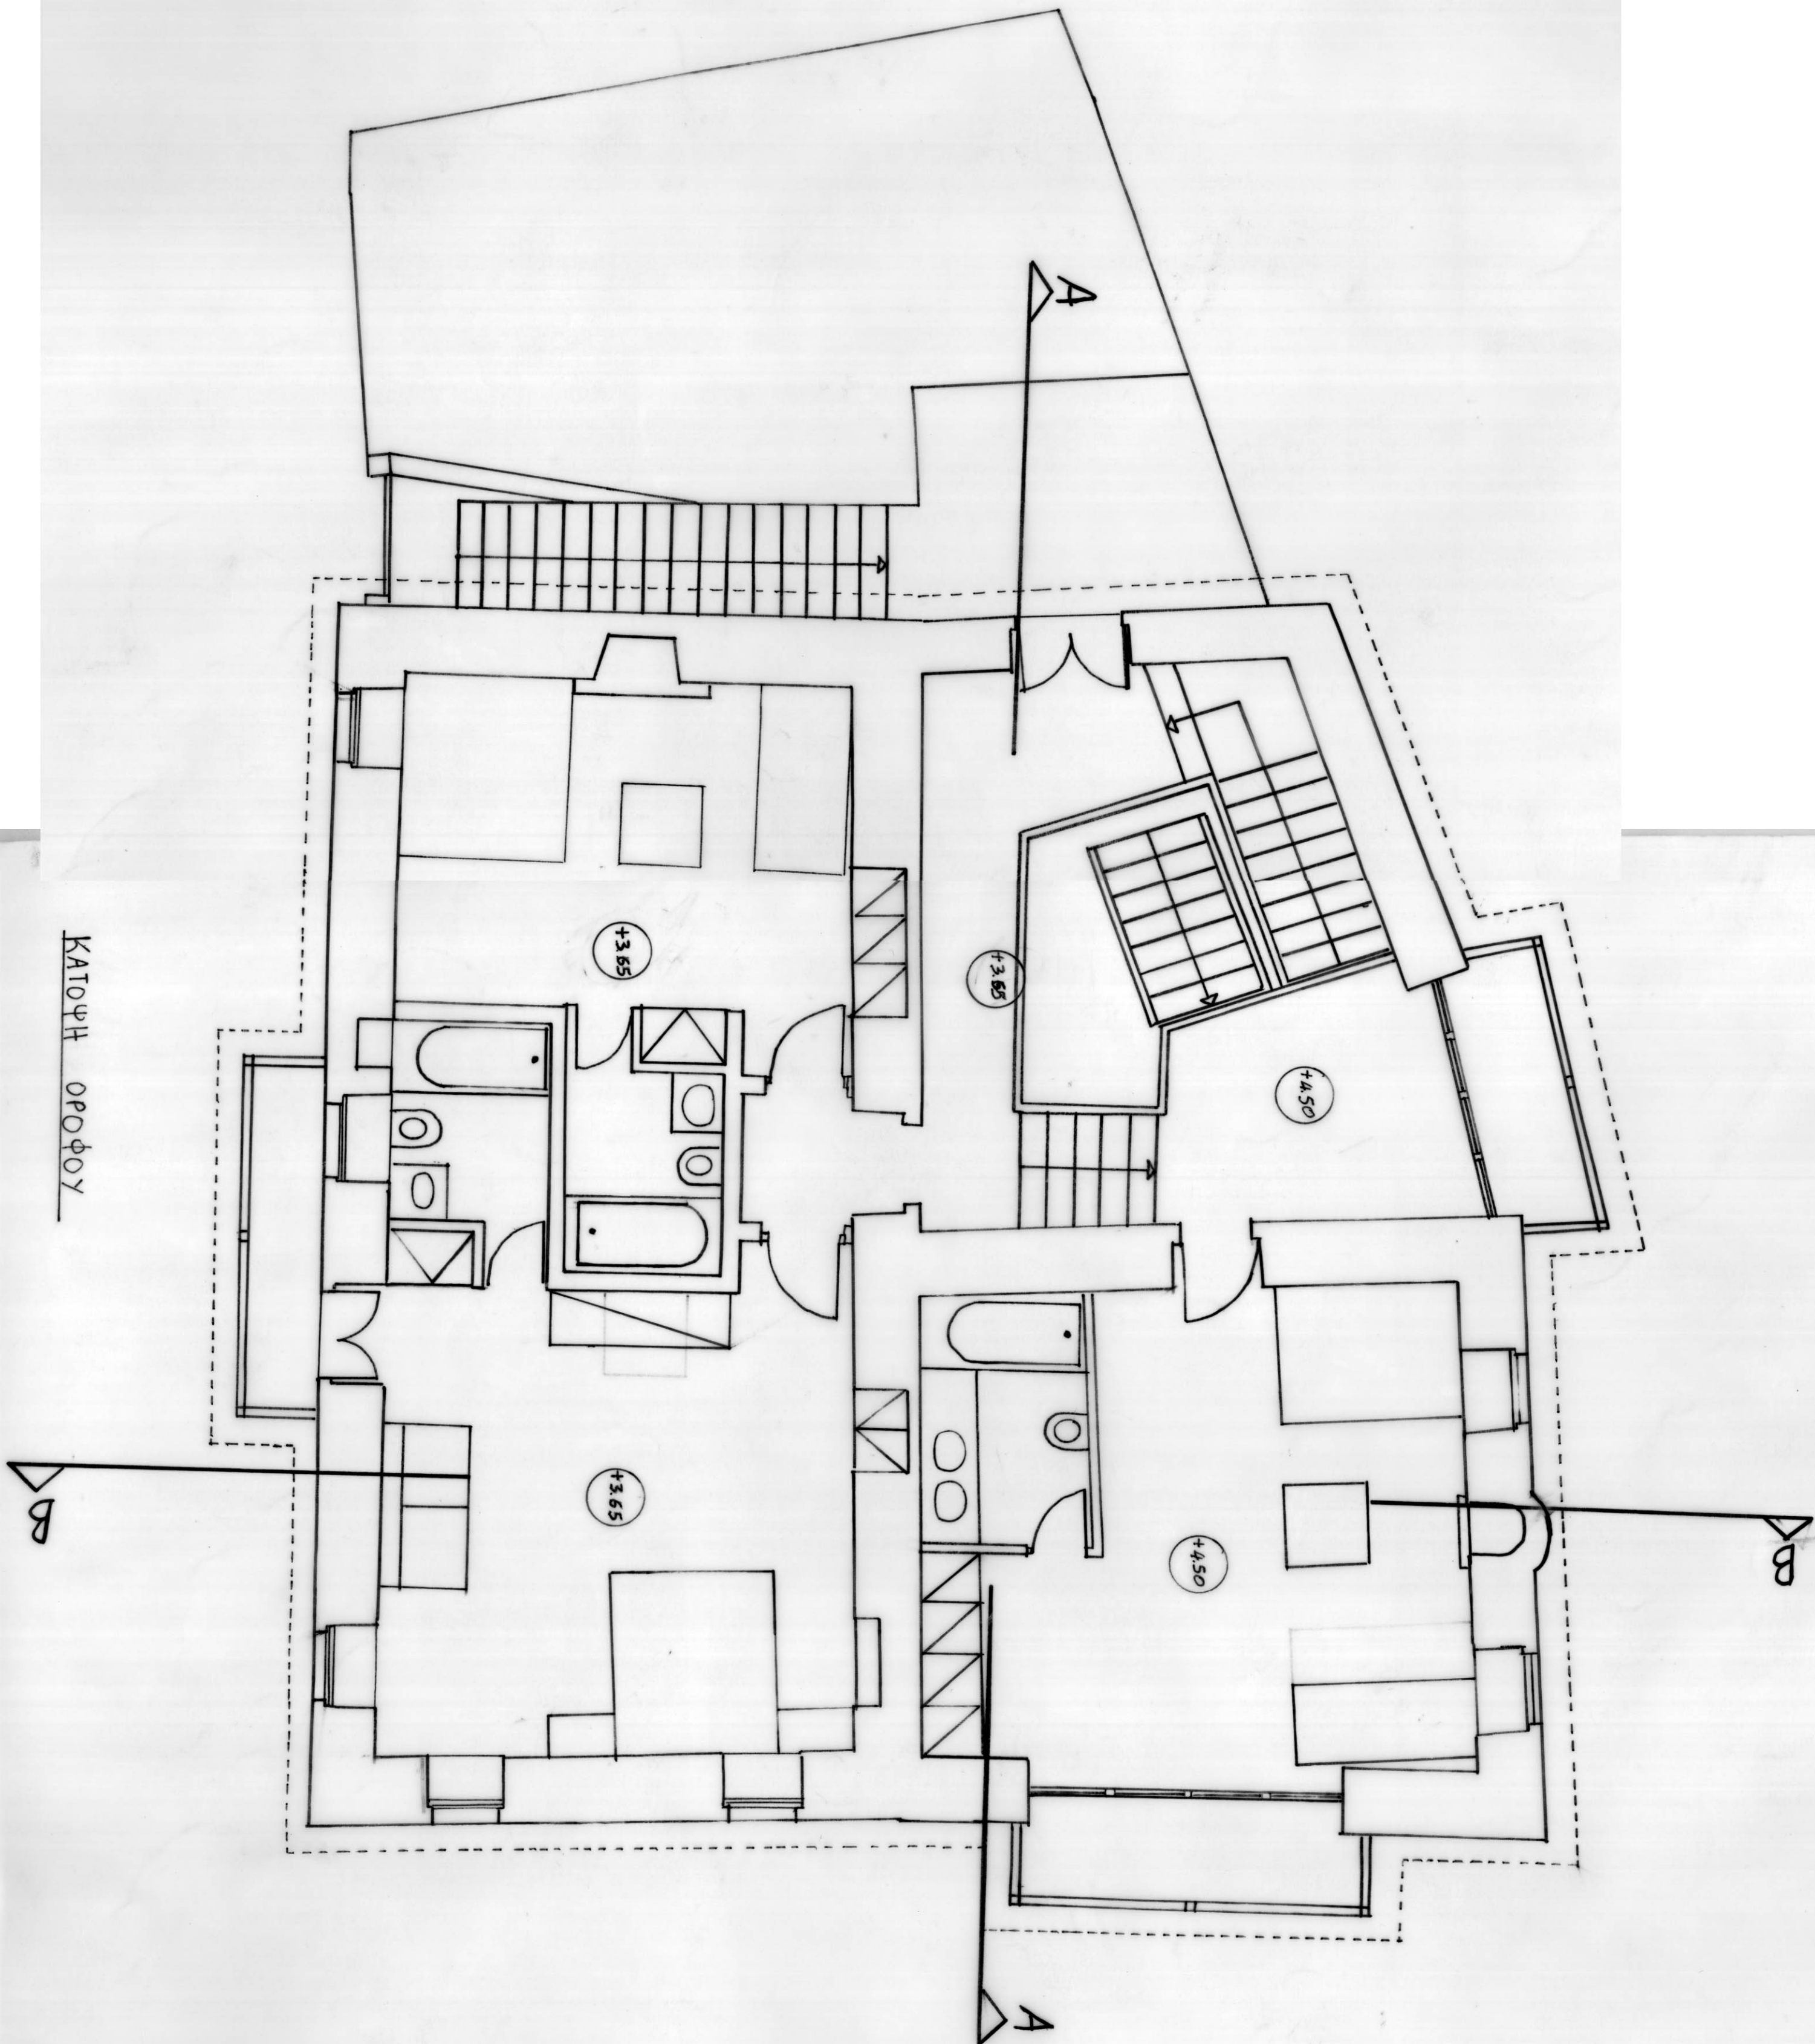

+4.50
+3.65
+1.30
±0.00
-0.34
-0.85
-1.20

ΑΝΑΤΟΛΙΚΗ ΟΥΗ

--- ∇ +1.50 ---
--- ∇ +3.65 ---
--- ∇ +4.70 ---

--- ∇ +0.00 ---
--- ∇ -0.34 ---
--- ∇ -0.85 ---

ΒΟΡΕΙΑ ΟΨΗ

ΔΥΤΙΚΗ ΟΨΗ

ΚΑΤΟΥΡΗ ΙΣΟΡΕΙΟΥ

КАТОПИ ОΡΟΦΟΥ

±0.00

-0.34

-0.85

-1.89

κατάσταση διατηρητέου
φάρμακο στην οδό
34 μέχρι 35

ακρόγεια από ούλιθνο

τοίχη κατά βενι

είσοδος