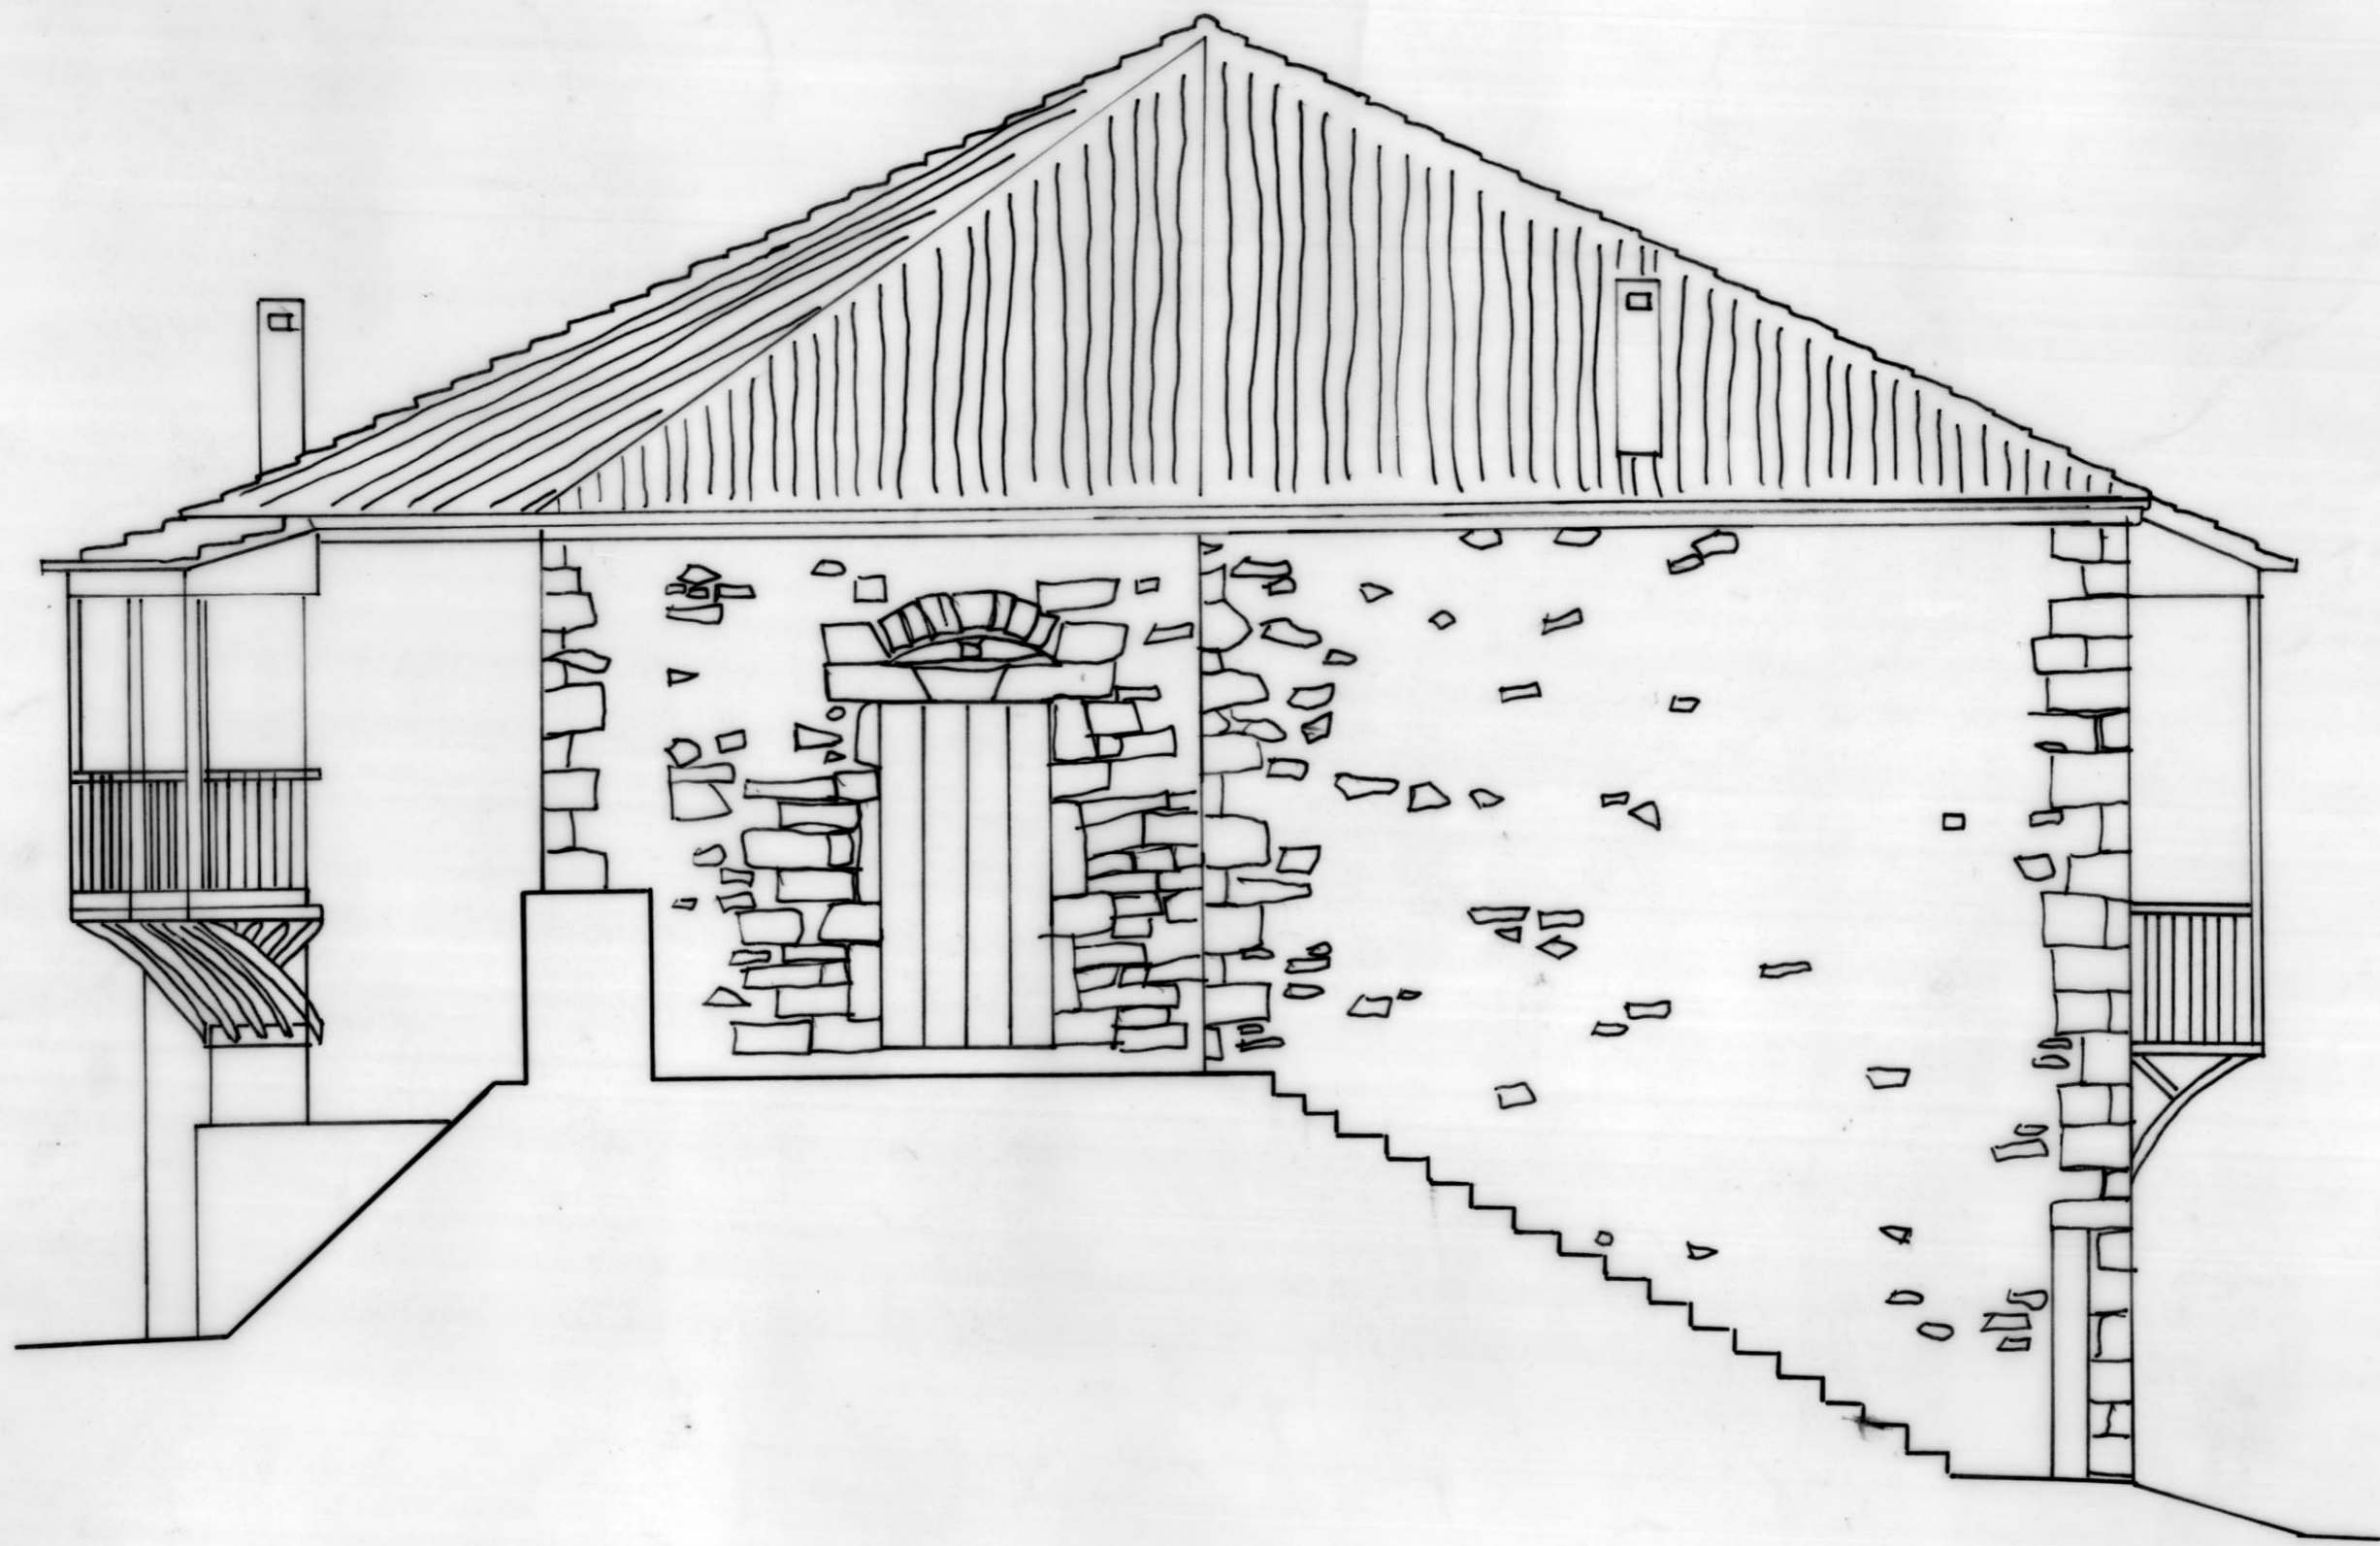

+4.50
+3.65
+1.30
±0.00
-0.34
-0.85
-1.20

ΑΝΑΤΟΛΙΚΗ ΟΥΗ

--- ∇ +1.50 ---
--- ∇ +3.65 ---
--- ∇ +4.70 ---

--- ∇ +0.00 ---
--- ∇ -0.34 ---
--- ∇ -0.85 ---

ΒΟΡΕΙΑ ΟΨΗ

ΔΥΤΙΚΗ ΟΨΗ

ΚΑΤΟΥΡΗ ΙΣΟΡΕΙΟΥ

КАТОПИ ОΡΟΦΟΥ

±0.00

-0.34

-0.85

-1.89

κατάσταση διατηρητέου
φάρμακο στην οδό
34 μέχρι 35

ακρόγεια από ούλιθνο

τοίχη κατά βενι

είσοδος