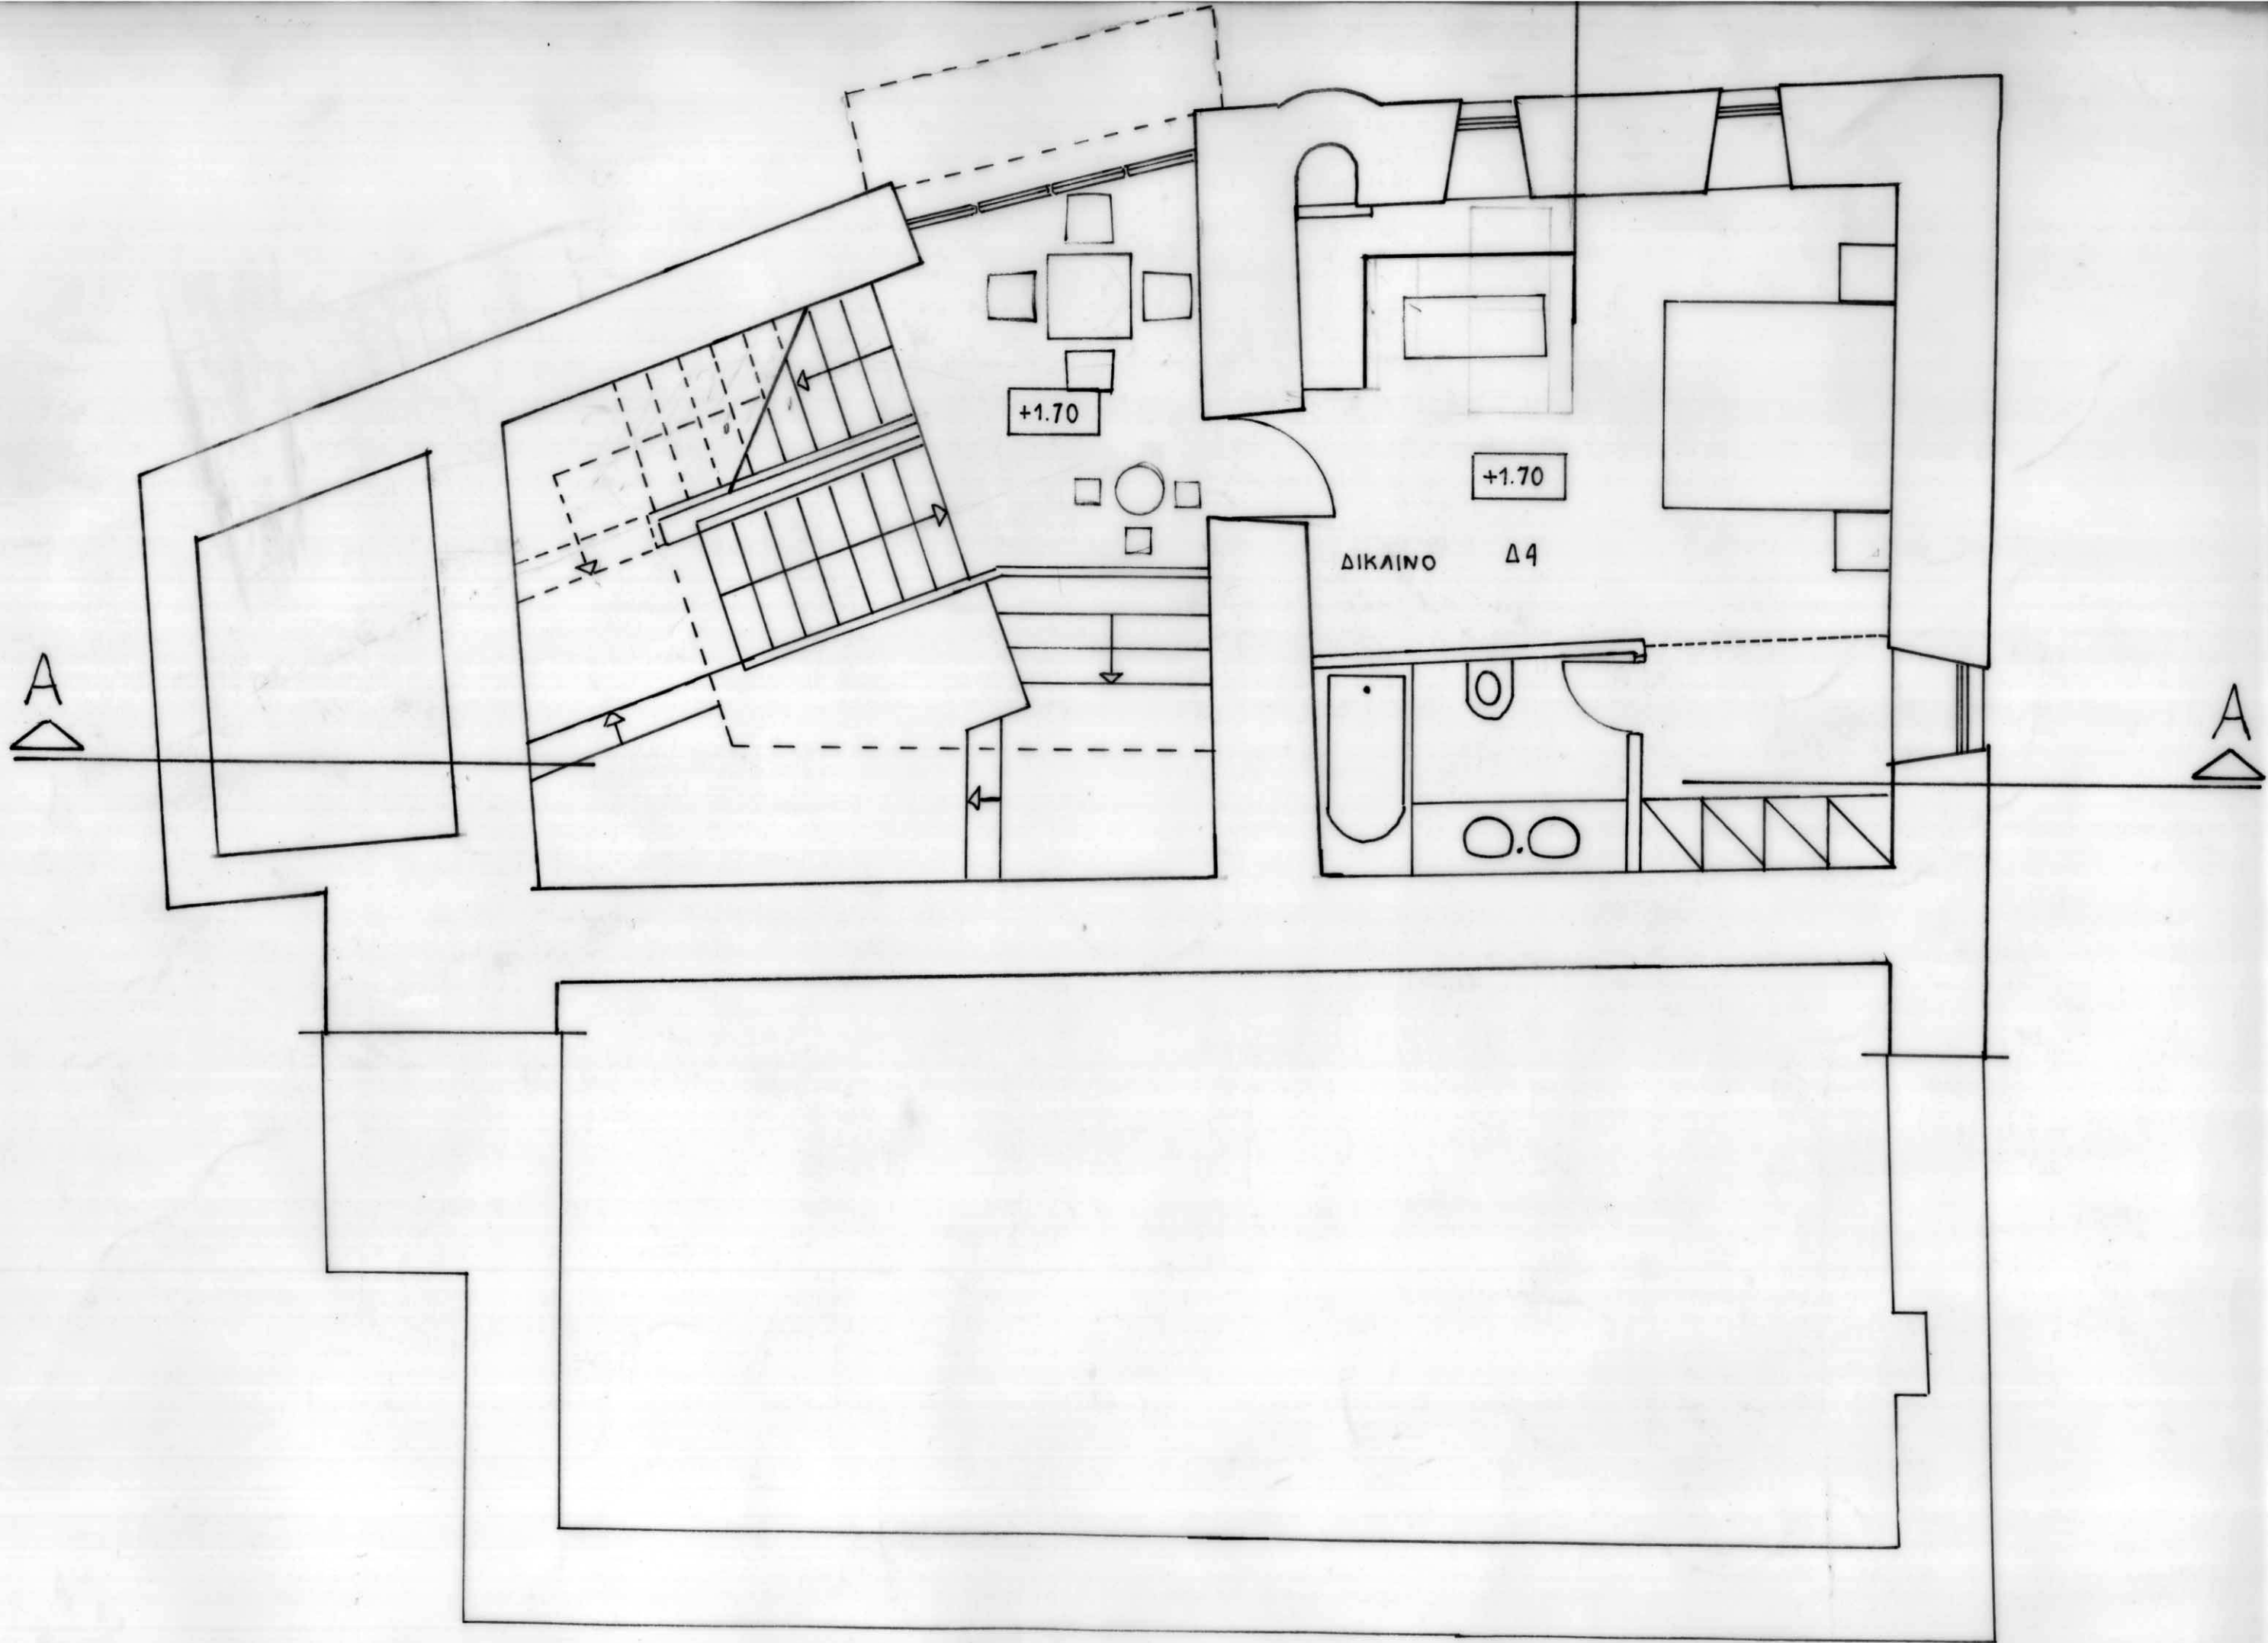

+4.50
+3.65
+1.30
±0.00
-0.34
-0.85
-1.20

ΑΝΑΤΟΛΙΚΗ ΟΥΗ

--- ∇ +1.50 ---
--- ∇ +3.65 ---
--- ∇ +4.70 ---

--- ∇ +0.00 ---
--- ∇ -0.34 ---
--- ∇ -0.85 ---

ΒΟΡΕΙΑ ΟΨΗ

ΔΥΤΙΚΗ ΟΨΗ

ΚΑΤΟΥΡΗ ΙΣΟΡΕΙΟΥ

КАТОПИ ОΡΟΦΟΥ