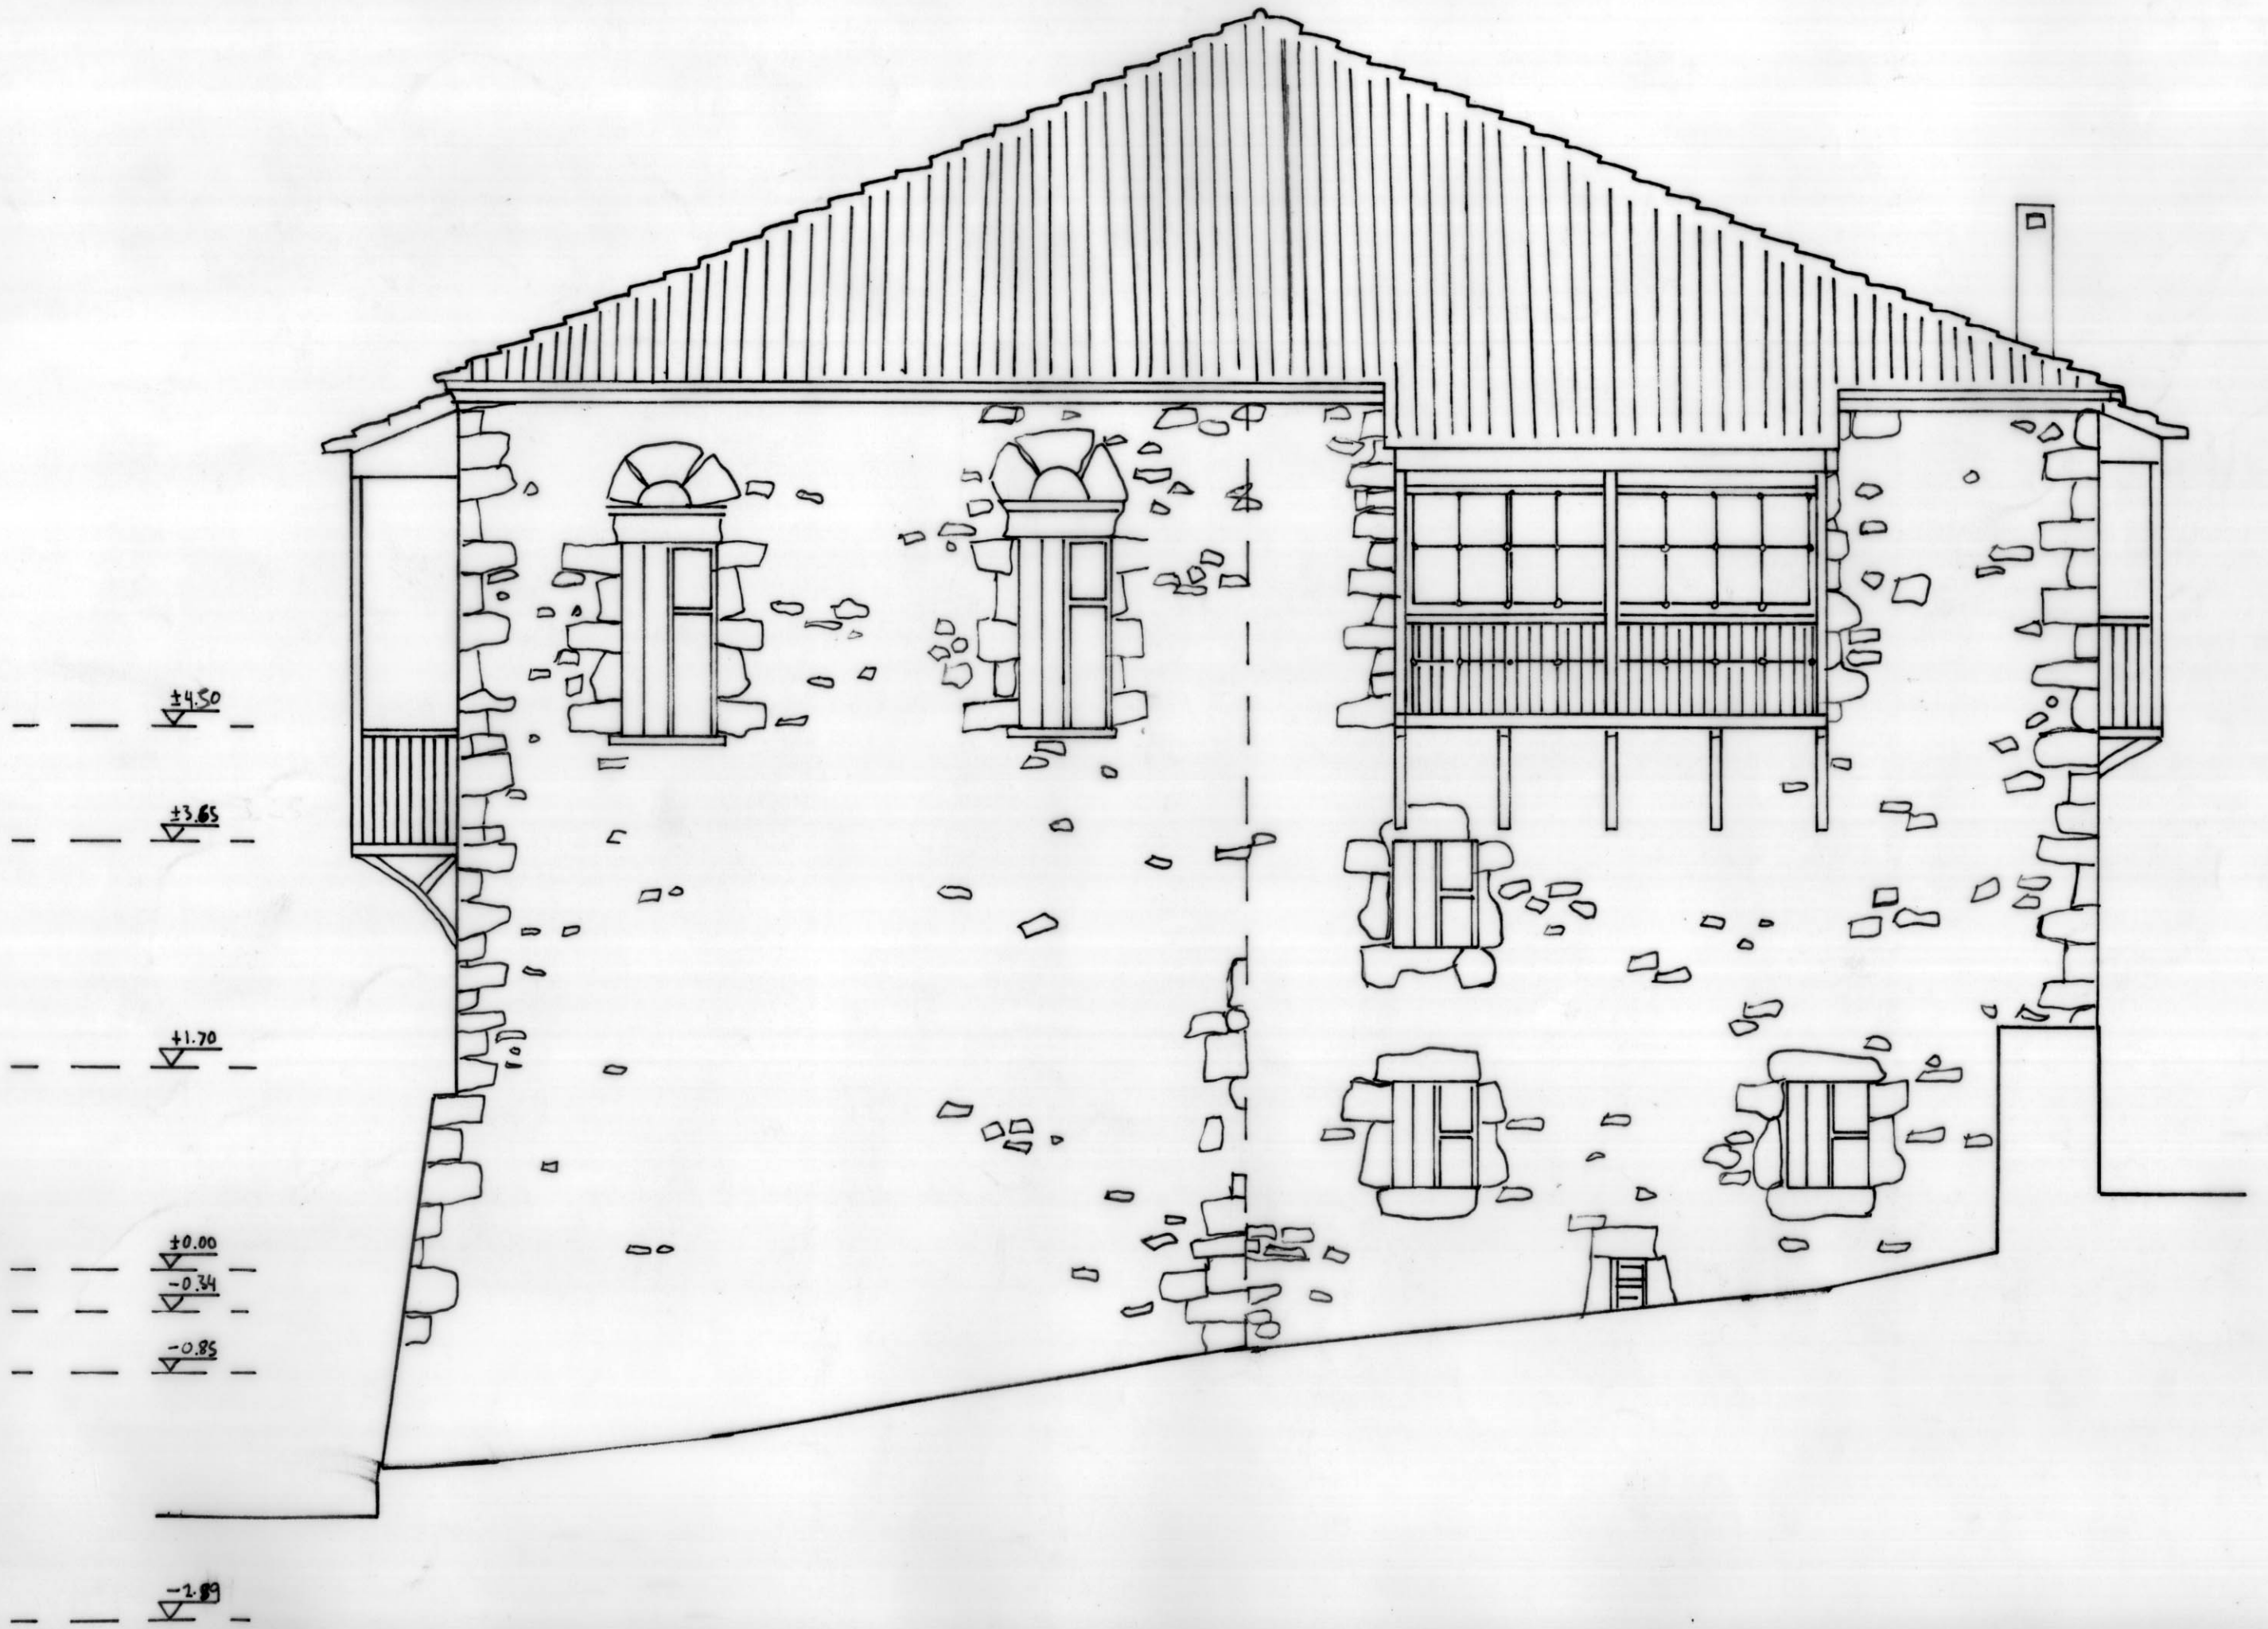

±4.50

±3.65

+1.70

±0.00

-0.34

-0.85

-1.89