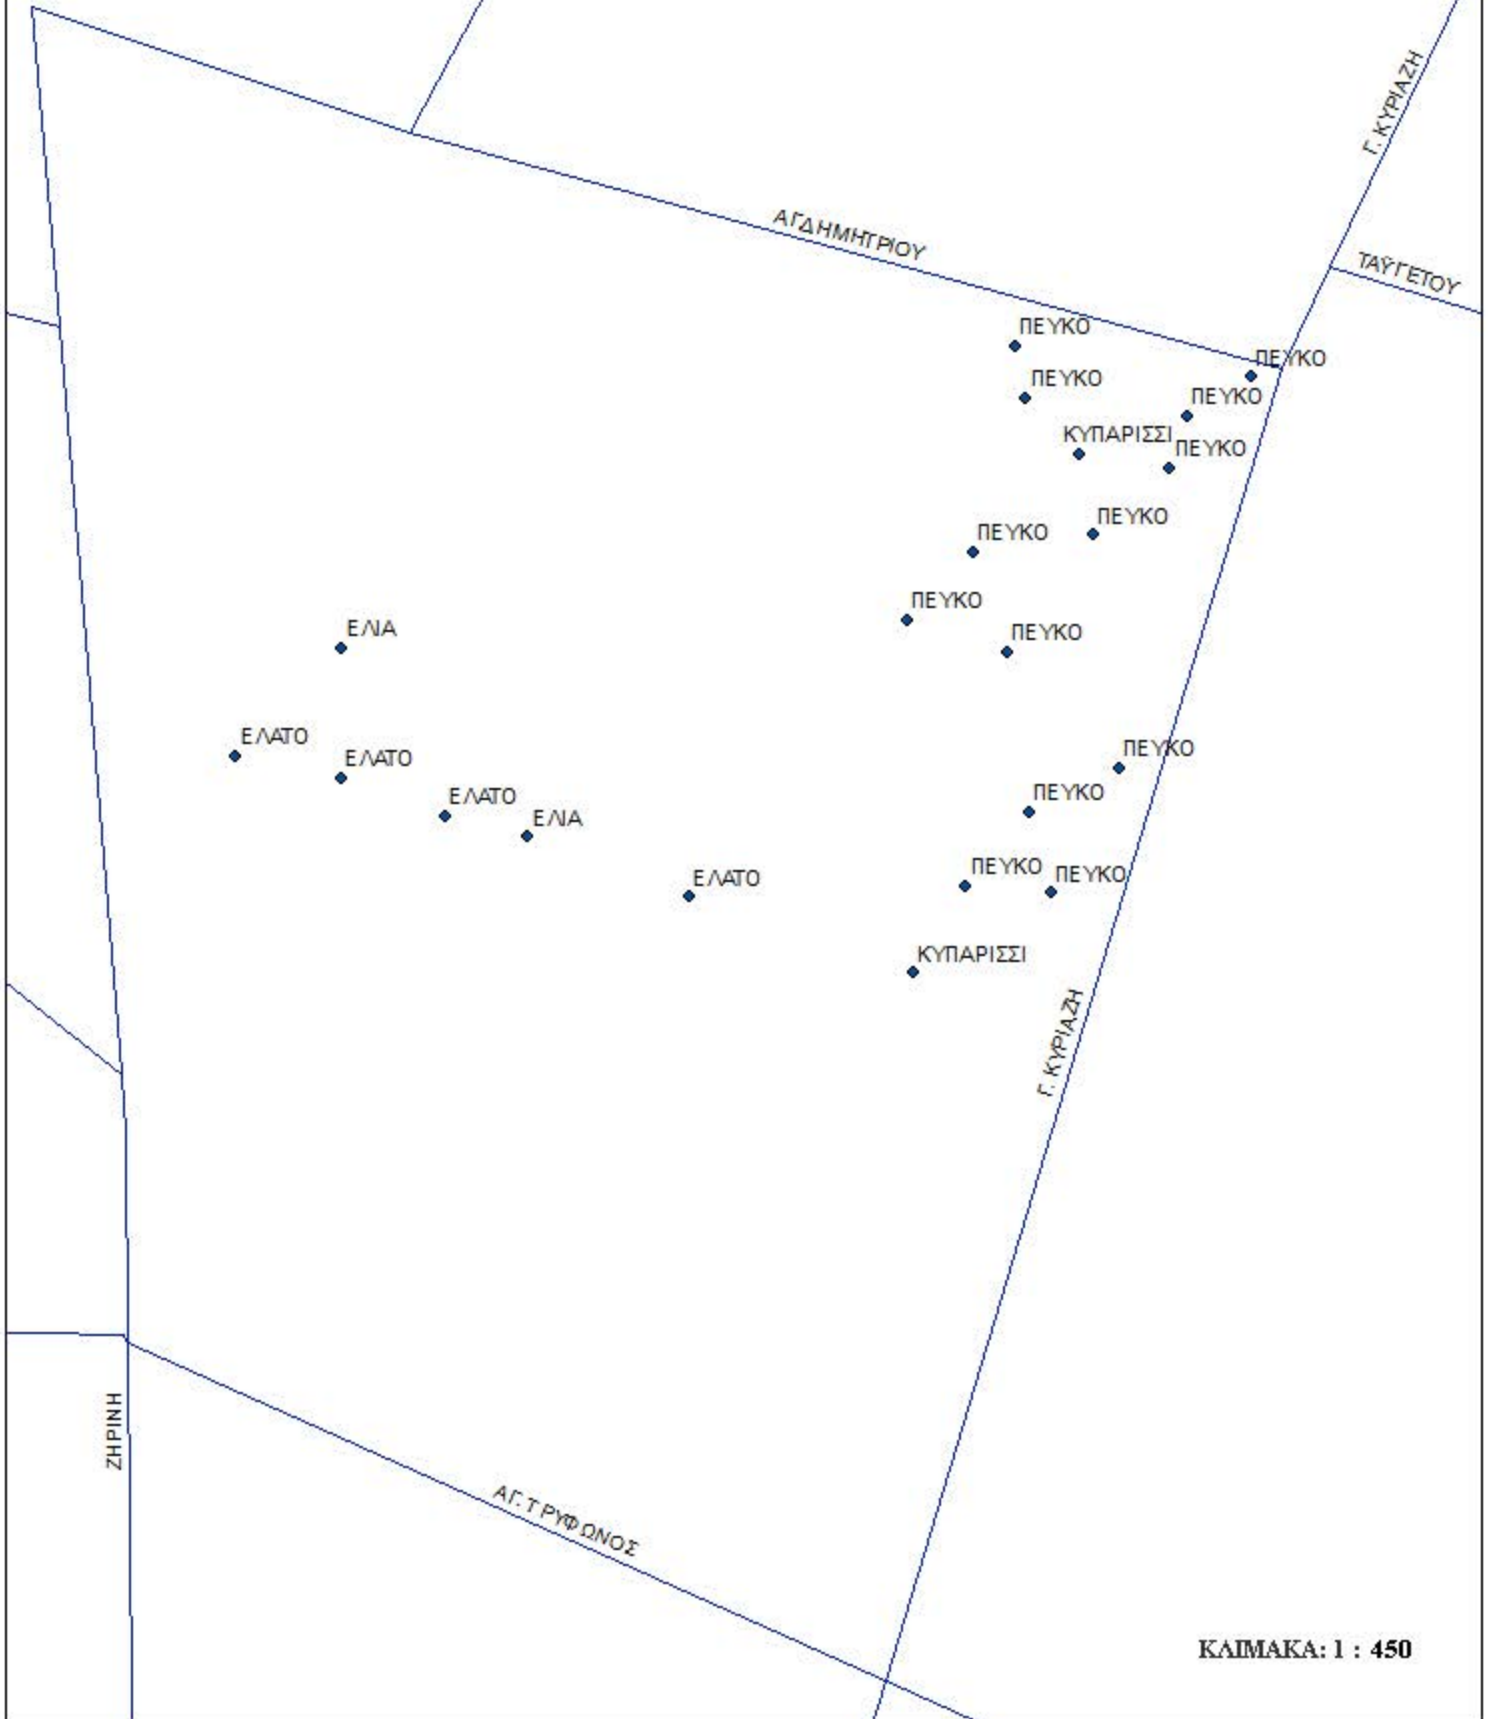

Β

ΑΓΙΟΣ ΔΗΜΗΤΡΙΟΣ

Β

ΑΓΙΟΣ ΔΗΜΗΤΡΙΟΣ

Β

ΑΓΙΟΣ ΔΗΜΗΤΡΙΟΣ

ΑΛΣΟΣ ΚΗΦΙΣΙΑΣ

Β

ΥΠΟΜΝΗΜΑ

- ΚΑΤΕΣΤΡΑΜΜΕΝΑ
- ΦΥΛΛΟΒΟΛΑ
- ΚΑΛΩΣΠΗΤΙΚΑ
- ΠΕΥΚΑ
- ΝΕΡΑΤΖΙΕΣ ΜΙΚΡΕΣ
- ΑΞΙΘΑΛΗ
- ΕΛΙΑ
- ΝΕΡΑΤΖΙΕΣ
- ΠΛΑΤΑΝΟΙ
- ▲ ΚΥΠΑΡΙΣΣΙΑ
- ΦΟΙΝΙΚΕΣ
- ΔΡΟΜΟΣ

ΚΑΙΜΑΚΑ: 1 : 1500

ΑΛΣΟΣ ΚΗΦΙΣΙΑΣ

ΥΠΟΜΝΗΜΑ

- ΚΑΤΕΣΤΡΑΜΜΕΝΑ
- ΦΥΛΛΟΒΟΛΑ
- ΚΑΛΑΜΠΕΣΤΙΚΑ
- ΠΕΥΚΑ
- ΝΕΡΑΤΖΙΕΣ ΜΙΚΡΕΣ
- ΛΕΙΒΑΛΗ
- ΕΛΙΑ
- ΝΕΡΑΤΖΙΕΣ
- ΠΛΑΤΑΝΟΙ
- ▲ ΚΥΠΑΡΙΣΣΙΑ
- ΦΘΙΝΙΚΕΣ
- ΔΡΟΜΟΣ