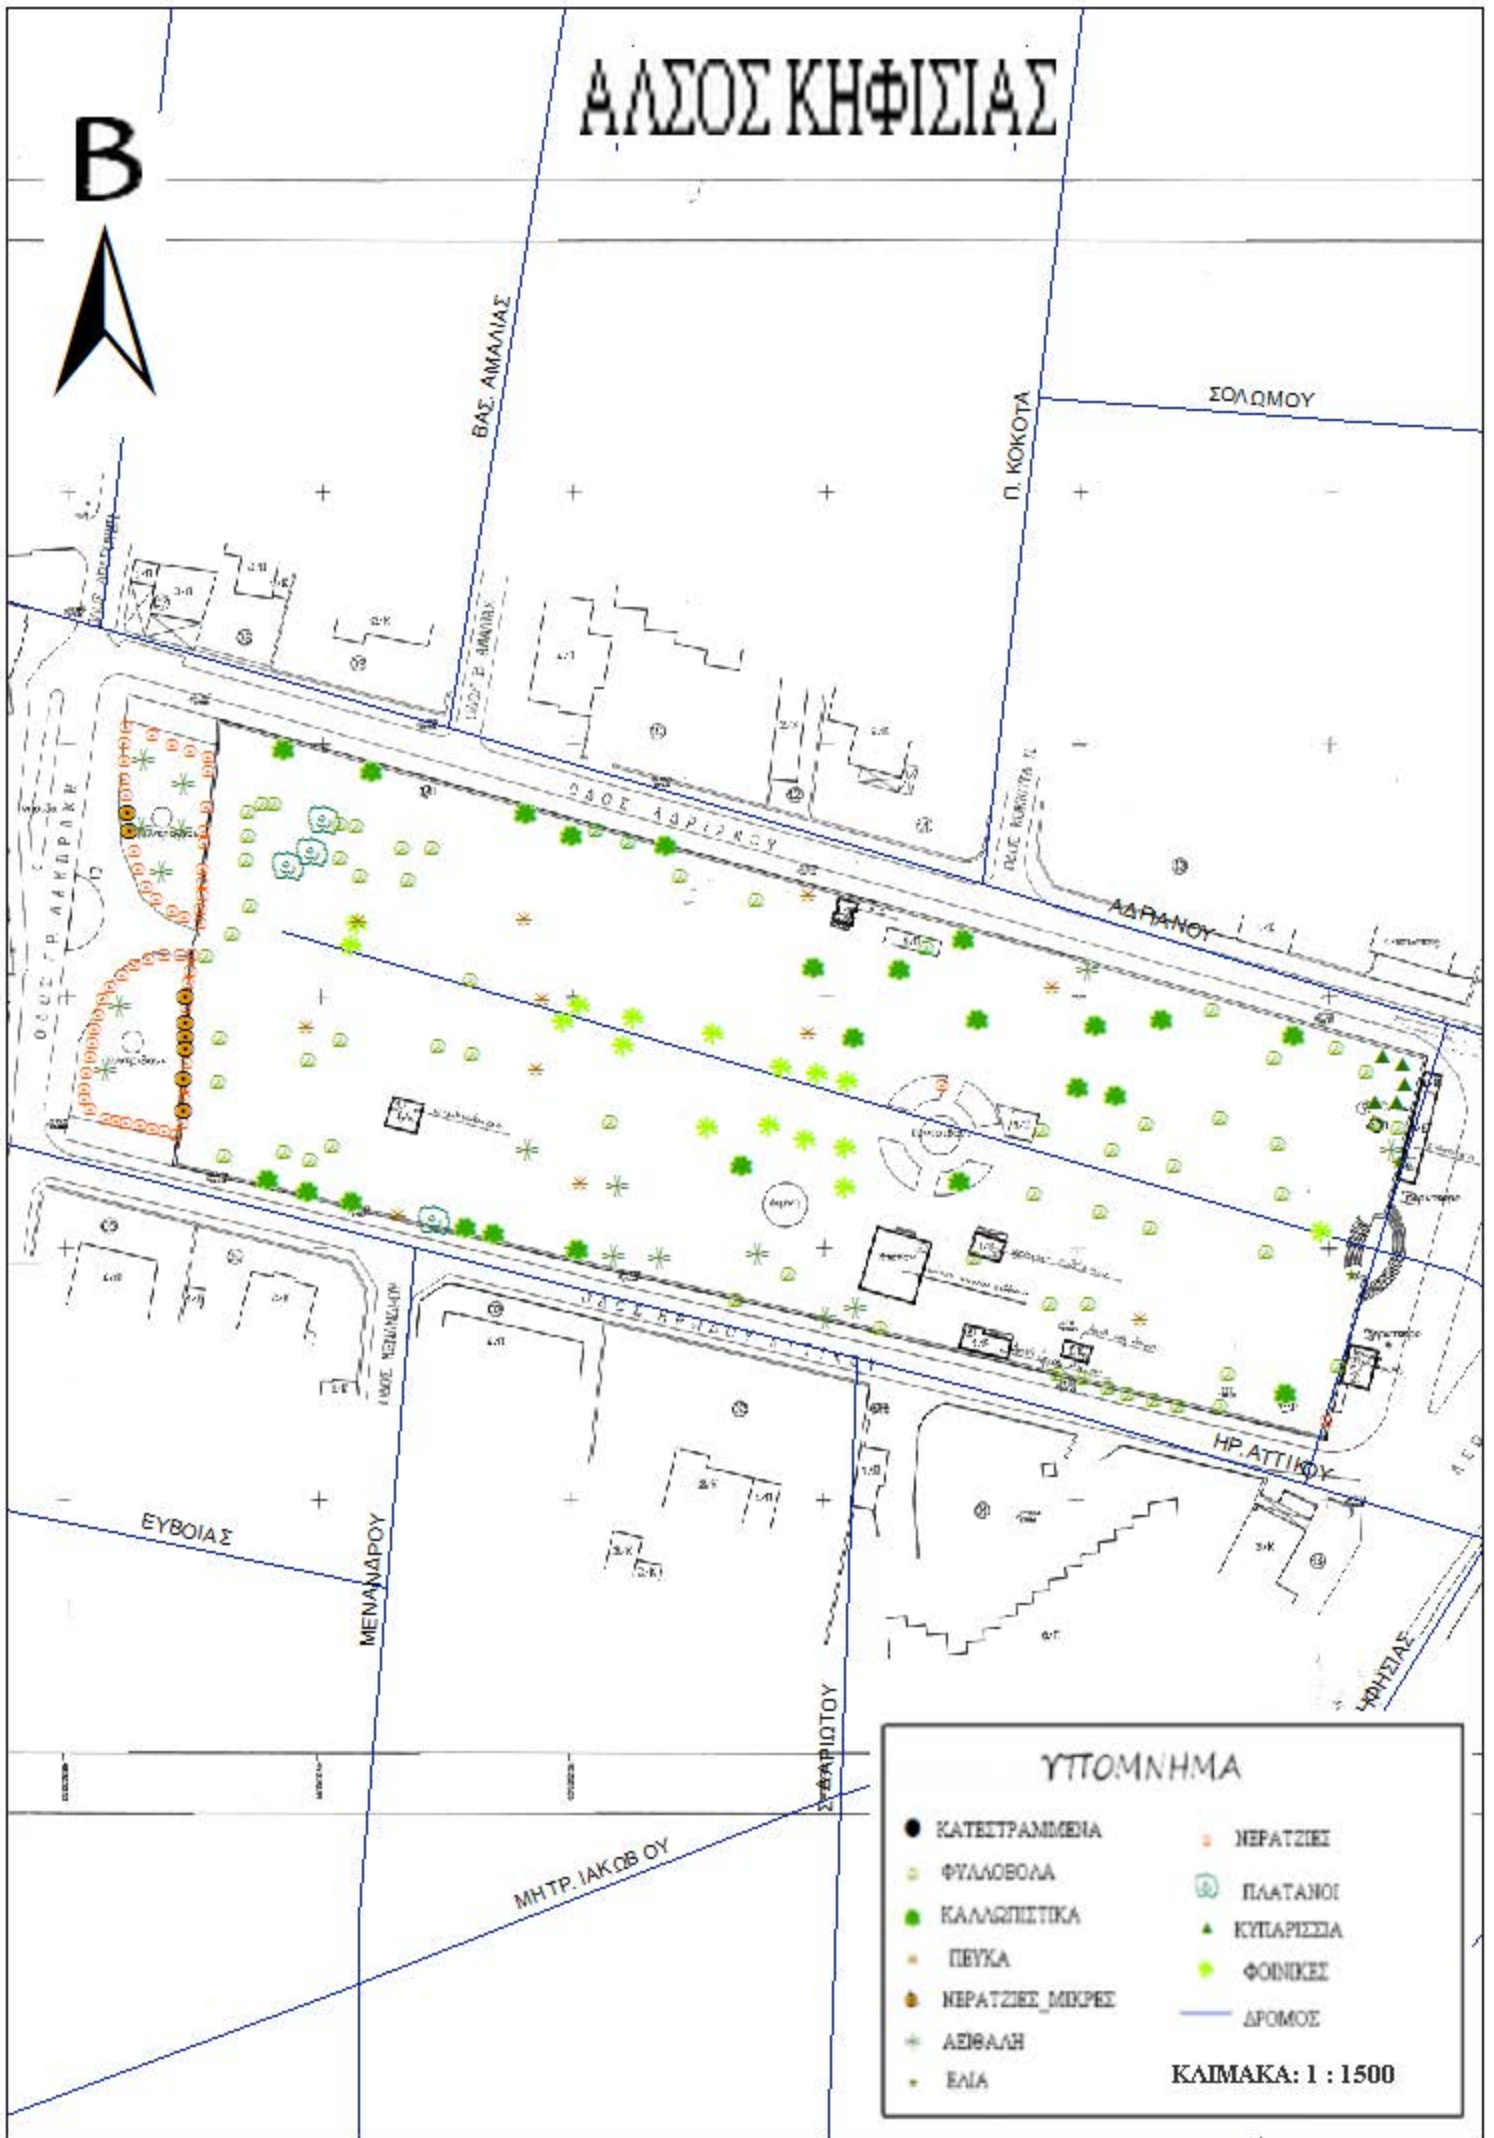

ΥΠΟΜΝΗΜΑ

- ΚΑΤΕΣΤΡΑΜΜΕΝΑ
- ΦΥΛΛΟΒΟΛΑ
- ΚΑΛΩΣΠΗΤΙΚΑ
- ΠΕΥΚΑ
- ΝΕΡΑΤΖΙΕΣ ΜΙΚΡΕΣ
- ΑΞΙΘΑΛΗ
- ΕΛΙΑ
- ΝΕΡΑΤΖΙΕΣ
- ΠΛΑΤΑΝΟΙ
- ▲ ΚΥΠΑΡΙΣΣΙΑ
- ΦΟΙΝΙΚΕΣ
- ΔΡΟΜΟΣ

ΚΑΙΜΑΚΑ: 1 : 1500

ΑΛΣΟΣ ΚΗΦΙΣΙΑΣ

ΥΠΟΜΝΗΜΑ

- ΚΑΤΕΣΤΡΑΜΜΕΝΑ
- ΦΥΛΛΟΒΟΛΑ
- ΚΑΛΑΜΠΕΣΤΙΚΑ
- ΠΕΥΚΑ
- ΝΕΡΑΤΖΙΕΣ ΜΙΚΡΕΣ
- ΛΕΙΒΑΛΗ
- ΕΛΙΑ
- ΝΕΡΑΤΖΙΕΣ
- ΠΛΑΤΑΝΟΙ
- ▲ ΚΥΠΑΡΙΣΣΙΑ
- ΦΘΙΝΙΚΕΣ
- ΔΡΟΜΟΣ