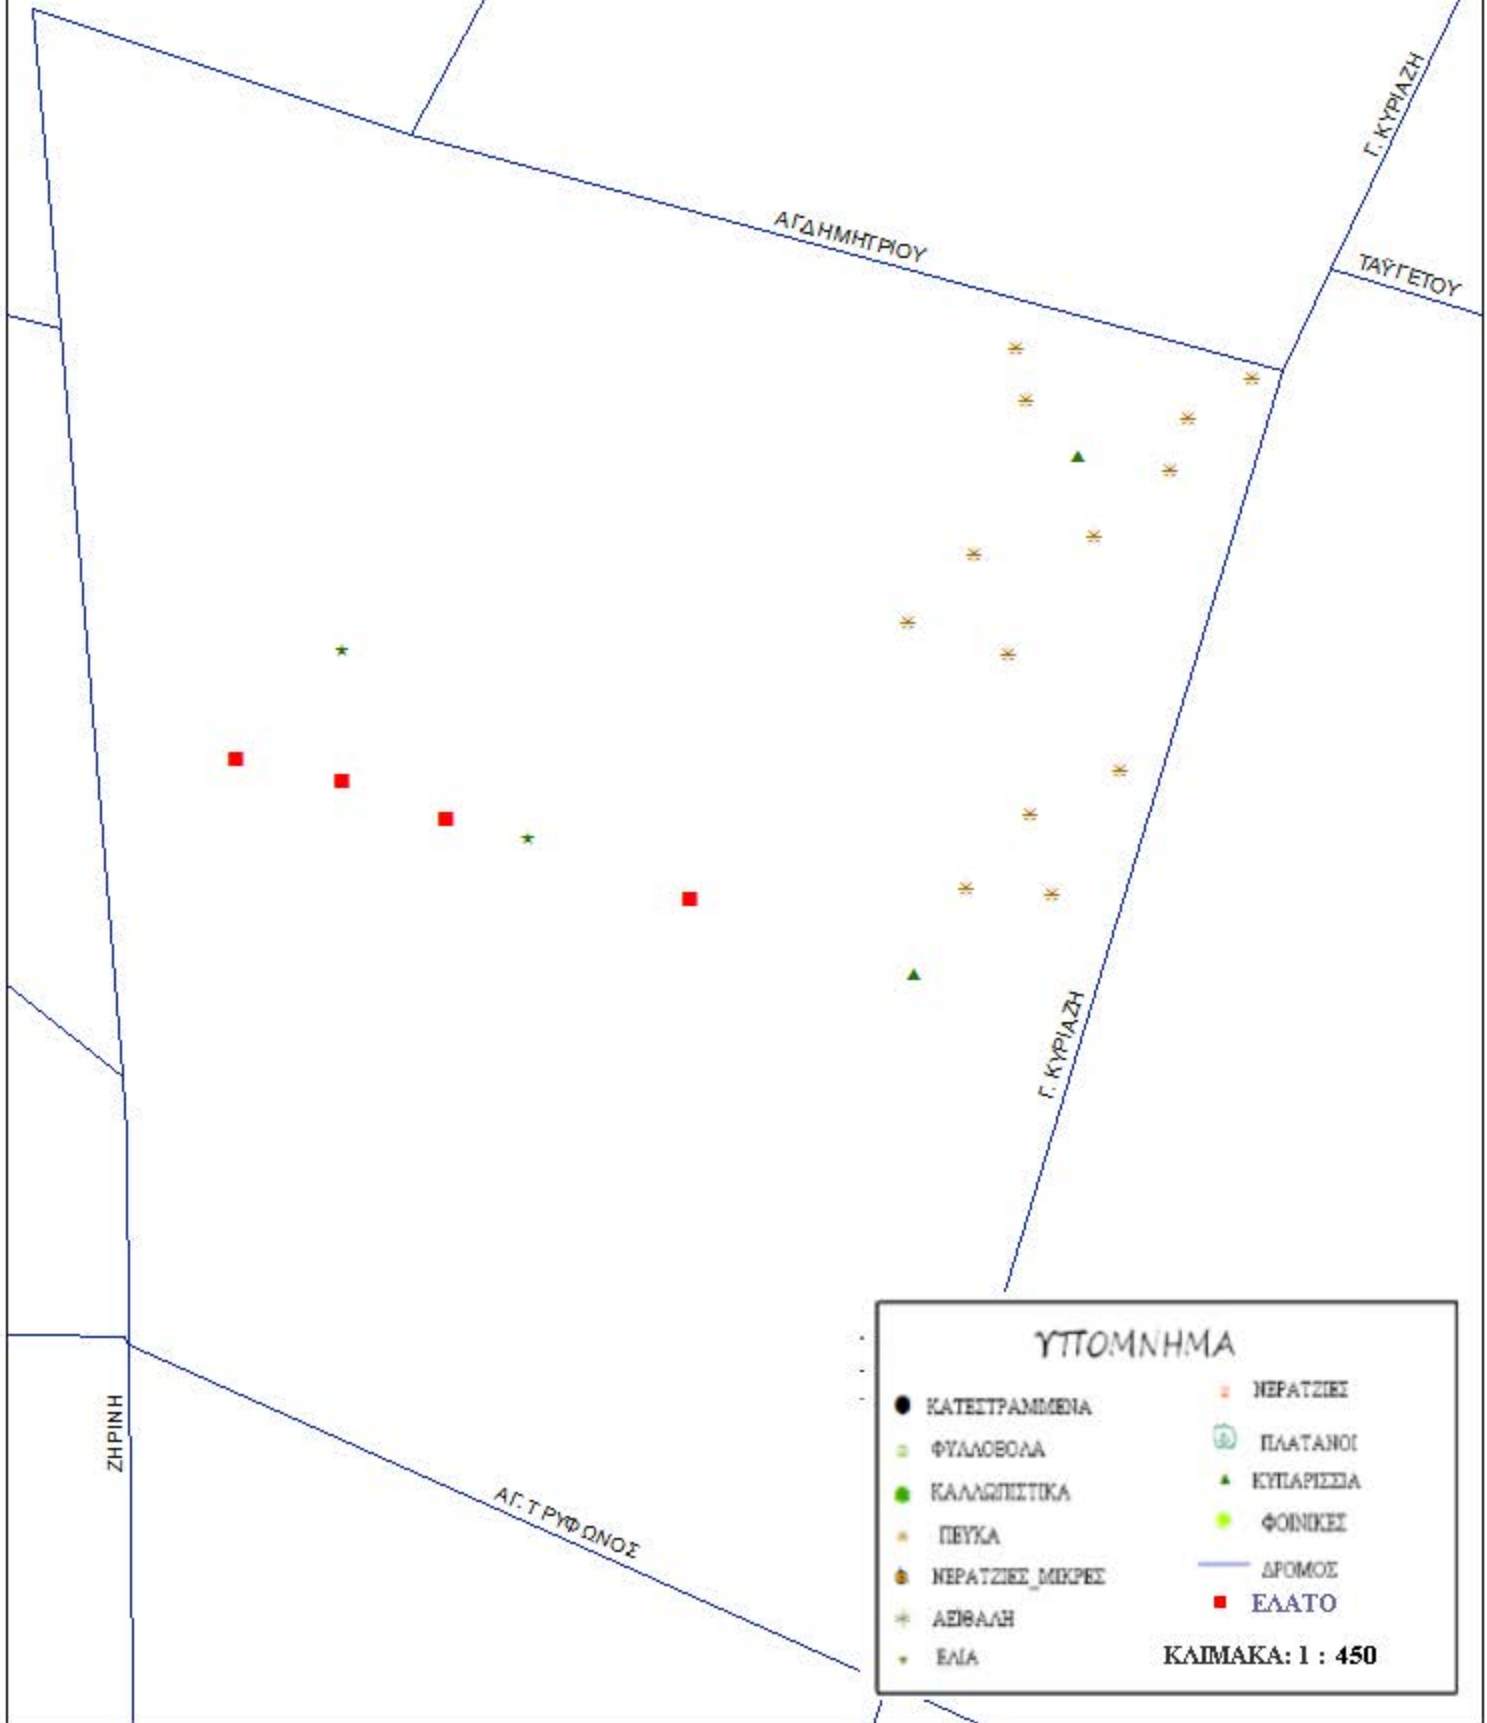

Β

ΑΓΙΟΣ ΔΗΜΗΤΡΙΟΣ

Β

ΑΓΙΟΣ ΔΗΜΗΤΡΙΟΣ

Β

ΑΓΙΟΣ ΔΗΜΗΤΡΙΟΣ

ΑΛΣΟΣ ΚΗΦΙΣΙΑΣ

Β

ΥΠΟΜΝΗΜΑ

- ΚΑΤΕΣΤΡΑΜΜΕΝΑ
- ΦΥΛΛΟΒΟΛΑ
- ΚΑΛΩΣΠΗΤΙΚΑ
- ΠΕΥΚΑ
- ΝΕΡΑΤΖΙΕΣ ΜΙΚΡΕΣ
- ΑΞΙΘΑΛΗ
- ΕΛΙΑ
- ΝΕΡΑΤΖΙΕΣ
- ΠΛΑΤΑΝΟΙ
- ▲ ΚΥΠΑΡΙΣΣΙΑ
- ΦΟΙΝΙΚΕΣ
- ΔΡΟΜΟΣ

ΚΑΙΜΑΚΑ: 1 : 1500

ΑΛΣΟΣ ΚΗΦΙΣΙΑΣ

ΥΠΟΜΝΗΜΑ

- ΚΑΤΕΣΤΡΑΜΜΕΝΑ
- ΦΥΛΛΟΒΟΛΑ
- ΚΑΛΑΜΠΕΣΤΙΚΑ
- ΠΕΥΚΑ
- ΝΕΡΑΤΖΙΕΣ ΜΙΚΡΕΣ
- ΛΕΙΒΑΛΗ
- ΕΛΙΑ
- ΝΕΡΑΤΖΙΕΣ
- ΠΛΑΤΑΝΟΙ
- ▲ ΚΥΠΑΡΙΣΣΙΑ
- ΦΘΙΝΙΚΕΣ
- ΔΡΟΜΟΣ