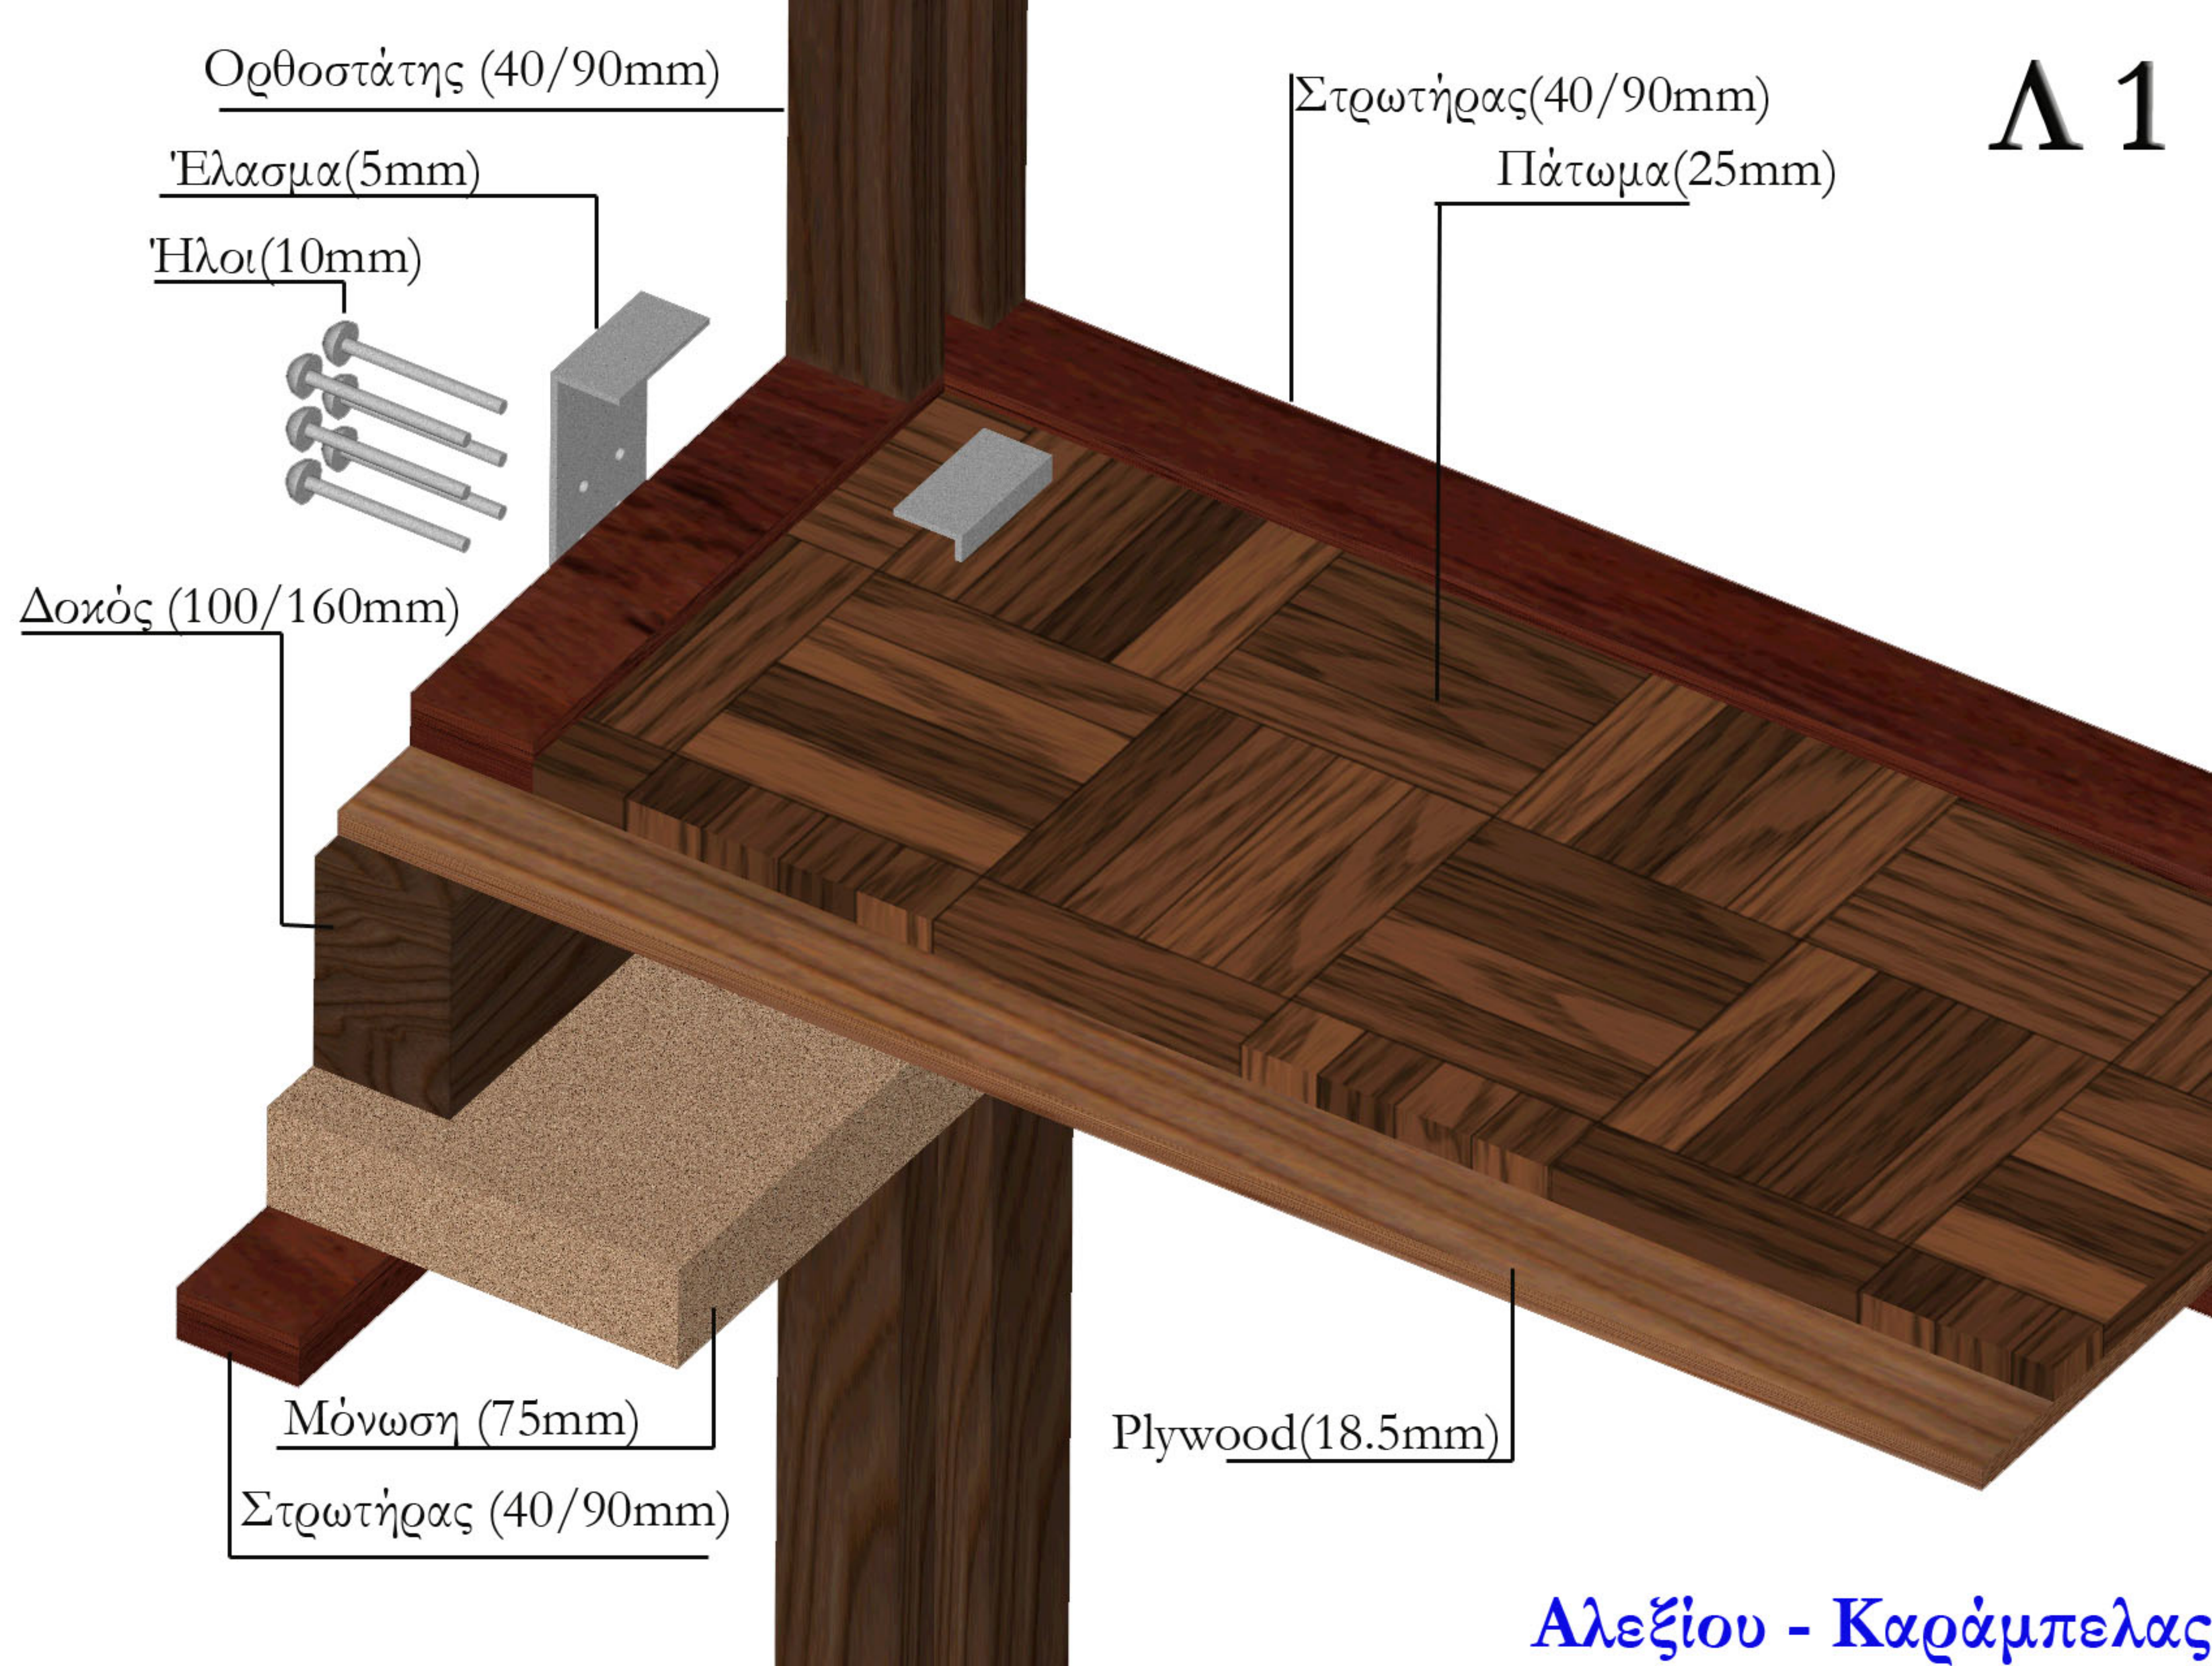

Ορθοστάτης (40/90mm)

Έλασμα (5mm)

Ήλοι (10mm)

Στρωτήρας (40/90mm)

Πάτωμα (25mm)

Δοκός (100/160mm)

Μόνωση (75mm)

Στρωτήρας (40/90mm)

Plywood (18.5mm)

Λ 1

Λ 1

Αλεξίου - Καράμπελας

Λ 1

Αλεξίου - Καράμπελας