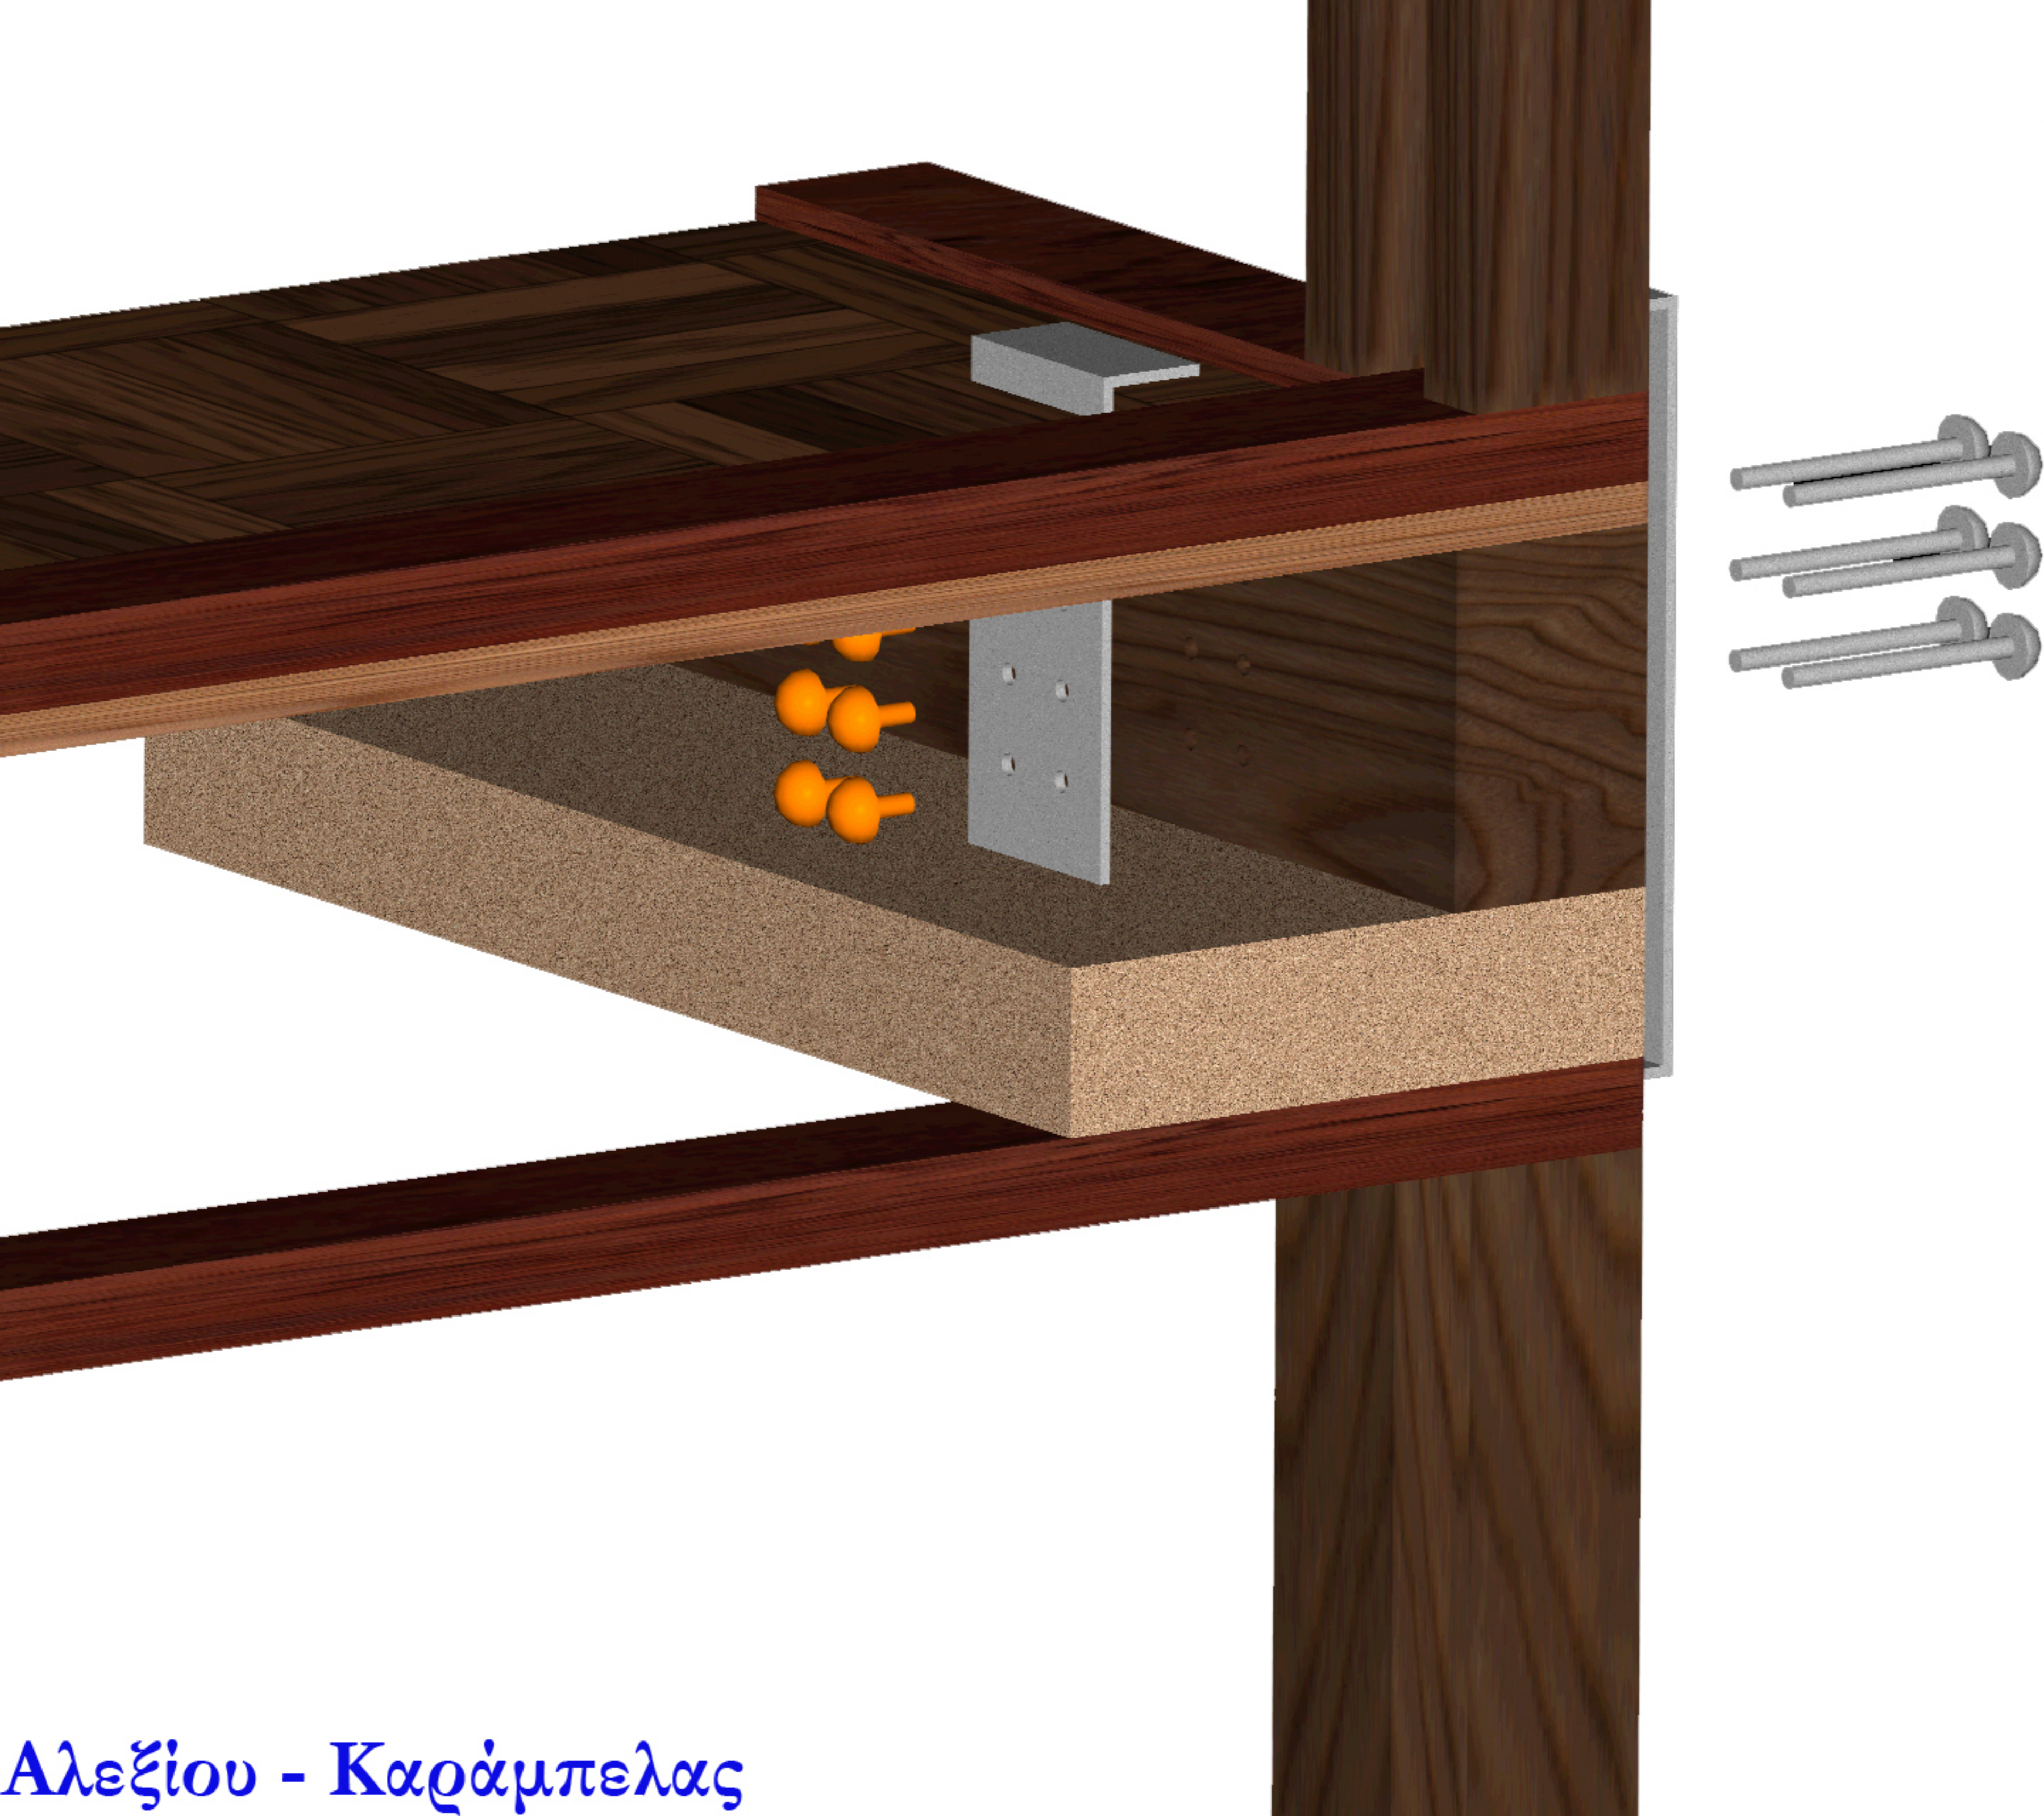

Λ 1

Αλεξίου - Καράμπελας