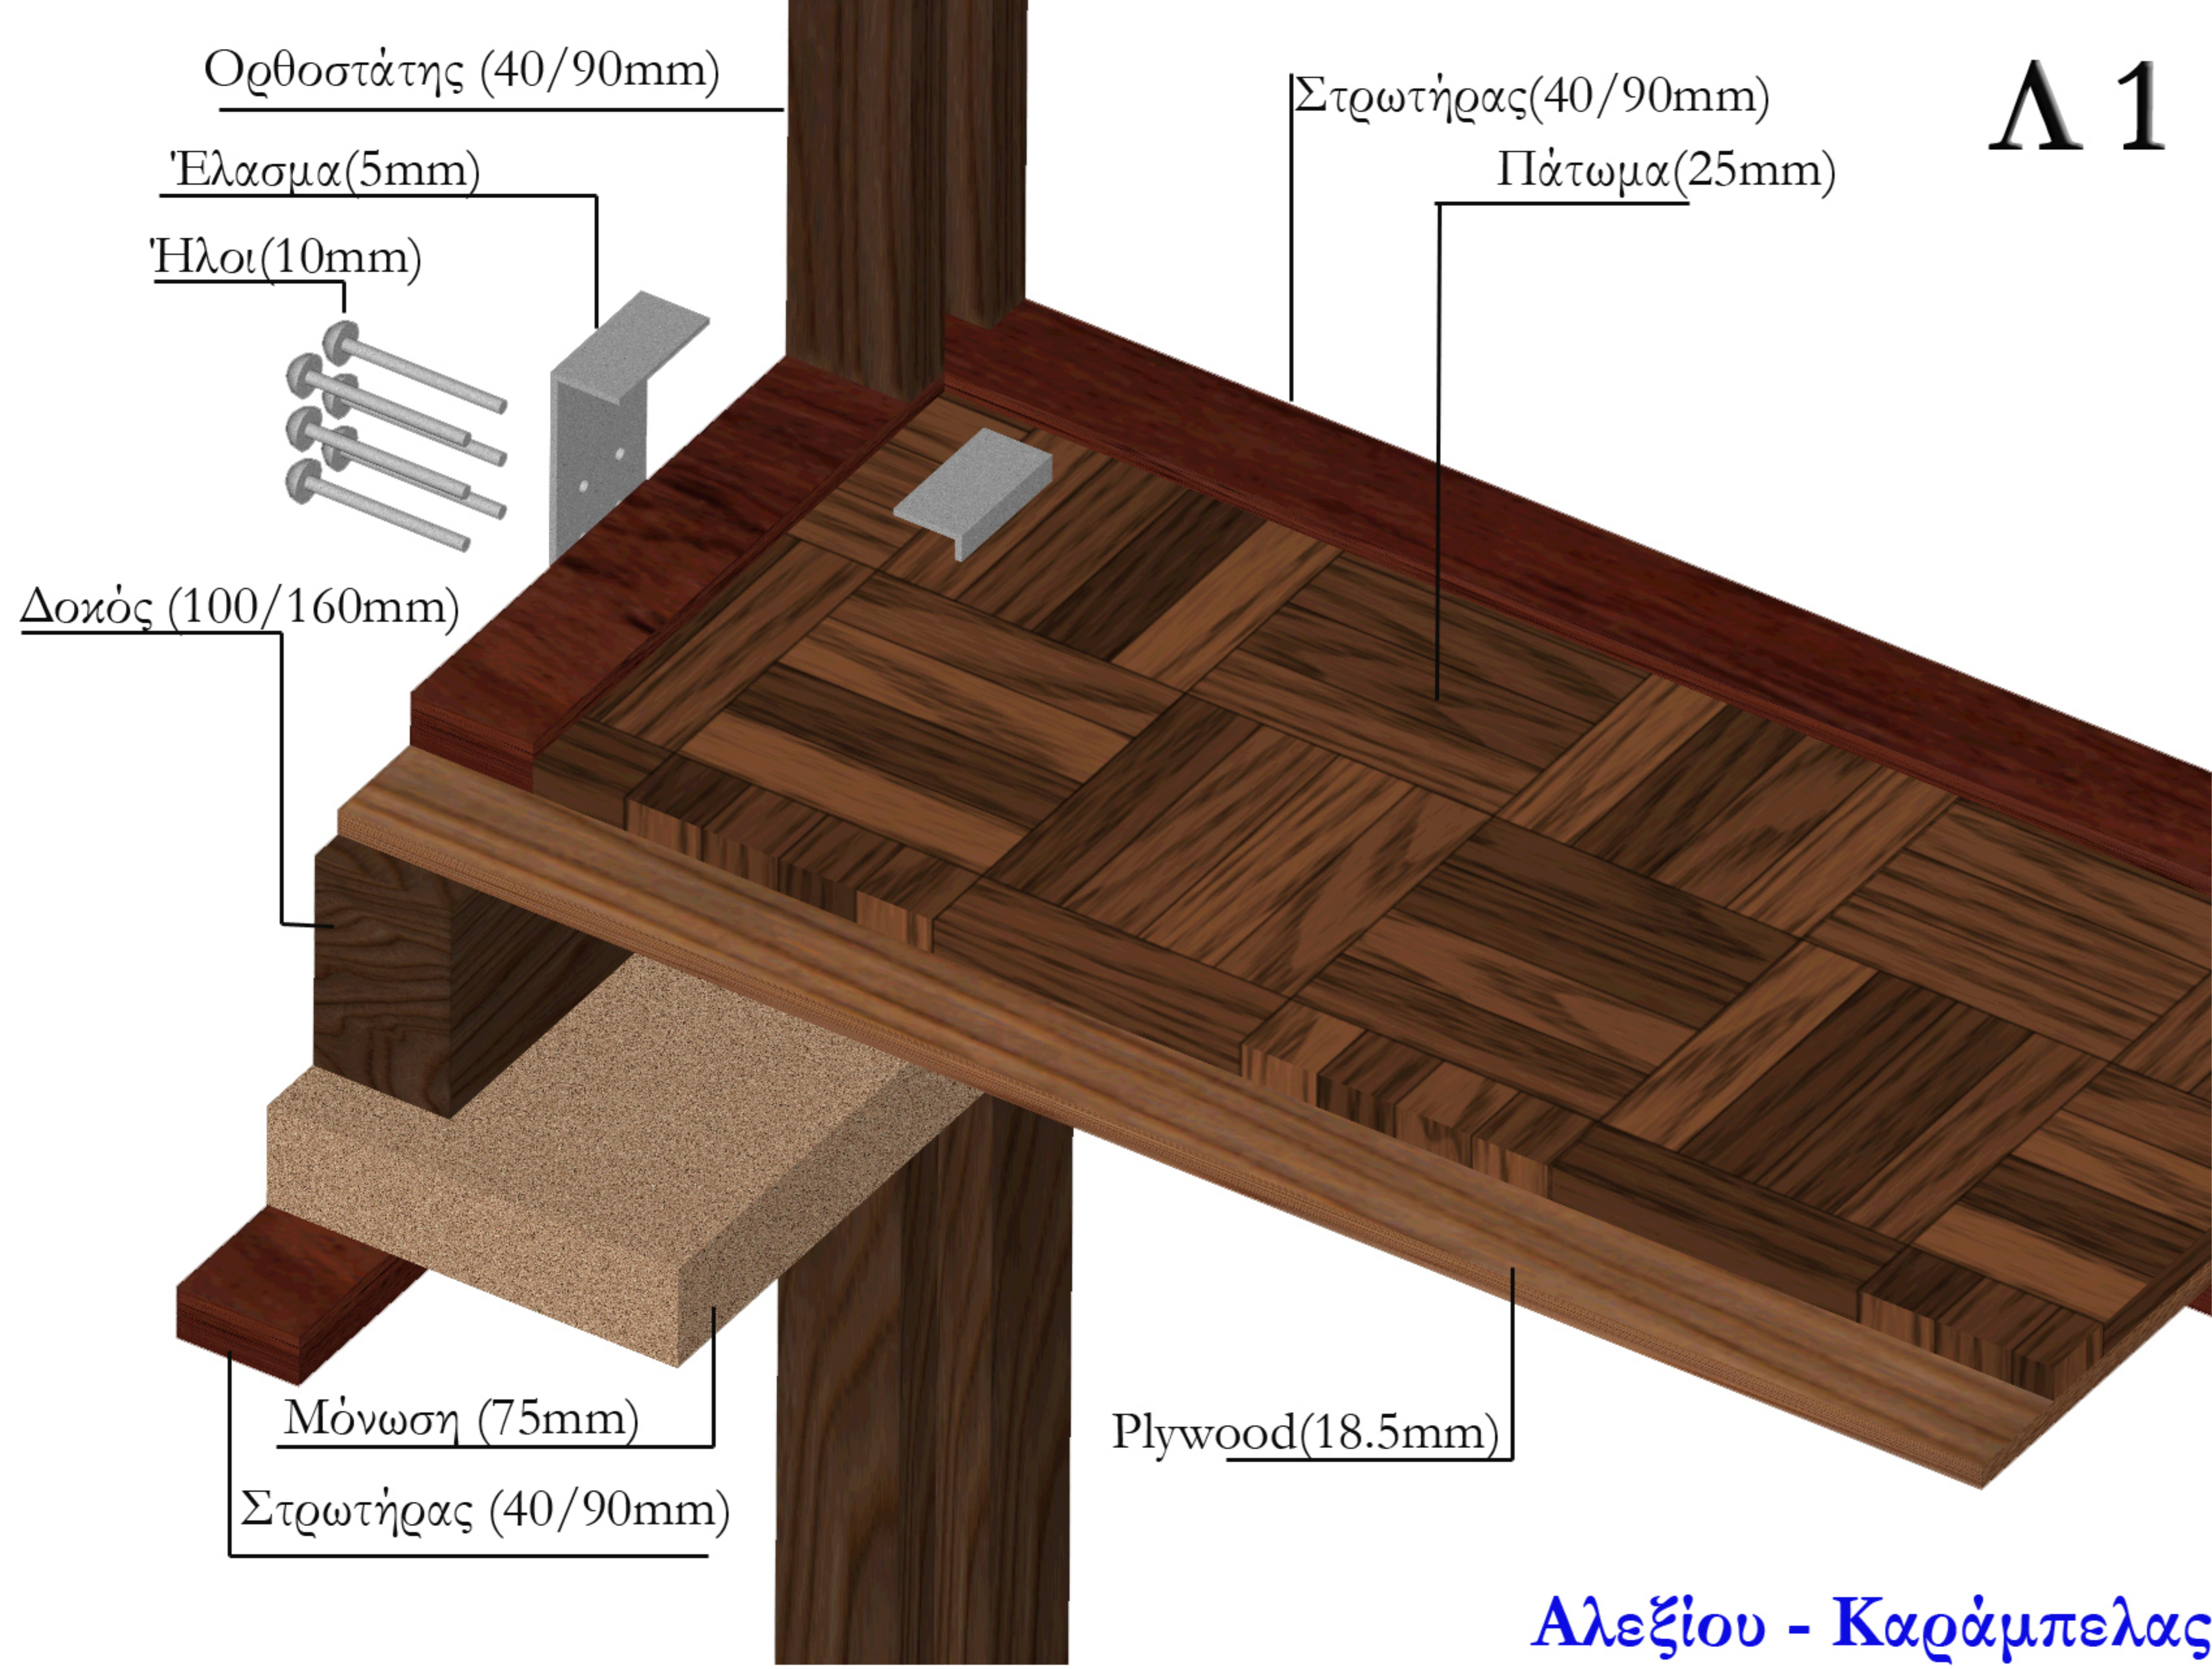

Ορθοστάτης (40/90mm)

Έλασμα (5mm)

Ήλοι (10mm)

Στρωτήρας (40/90mm)

Πάτωμα (25mm)

Δοκός (100/160mm)

Μόνωση (75mm)

Στρωτήρας (40/90mm)

Plywood (18.5mm)

Λ 1

Λ 1

Αλεξίου - Καράμπελας

Λ 1

Αλεξίου - Καράμπελας