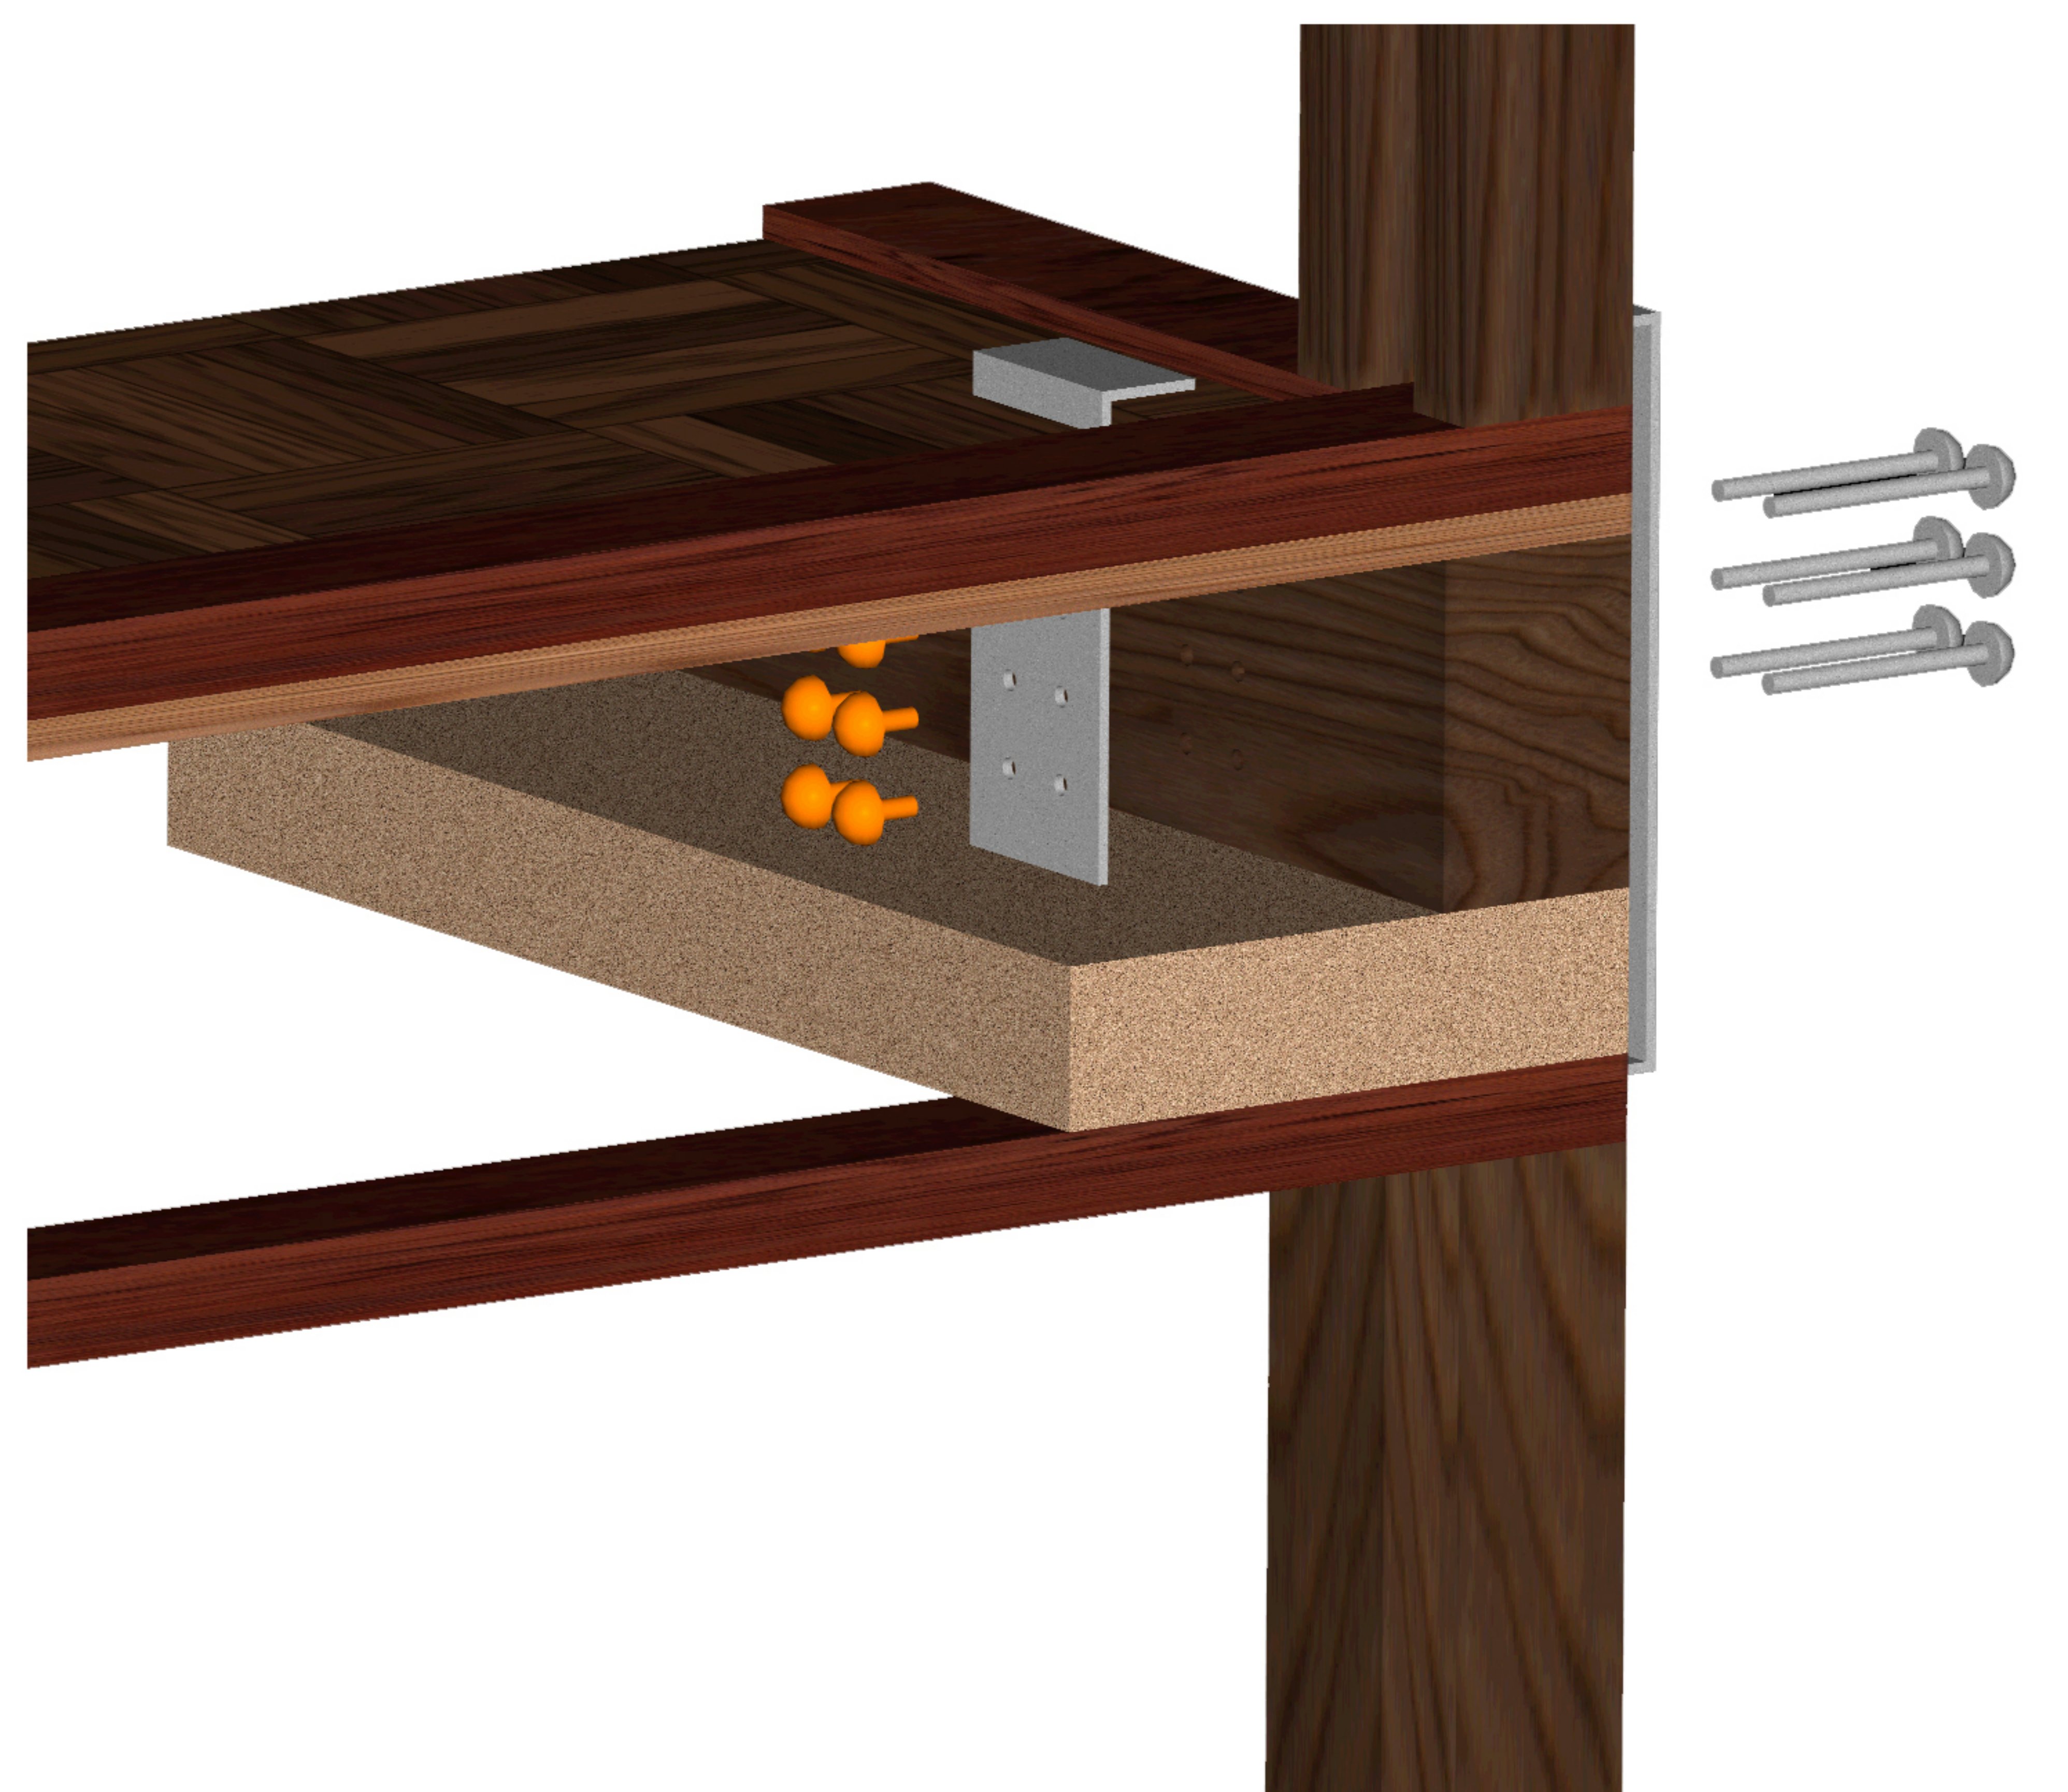

Ορθοστάτης (40/90mm)

Έλασμα (5mm)

Ήλοι (10mm)

Στρωτήρας (40/90mm)

Πάτωμα (25mm)

Δοκός (100/160mm)

Μόνωση (75mm)

Στρωτήρας (40/90mm)

Plywood (18.5mm)

Λ 1

Λ 1

Αλεξίου - Καράμπελας

Λ 1

Αλεξίου - Καράμπελας