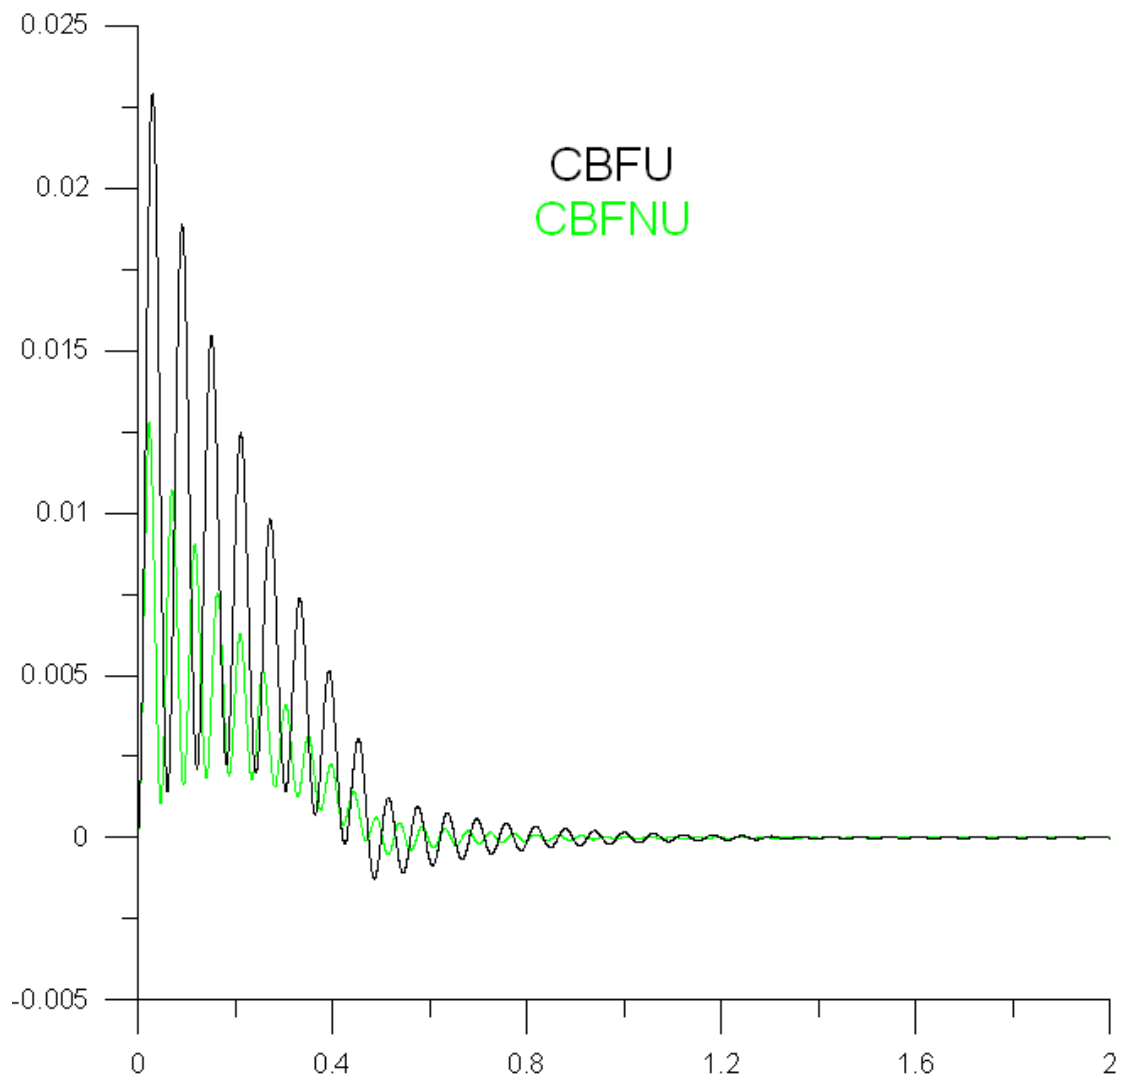

Φ_3

Φ_3

Φ_4

Φ_4

$\Phi 5$

11. ΣΥΜΠΕΡΑΣΜΑΤΑ

- Η προτεινόμενη μέθοδος προσφέρεται για τον ακριβή υπολογισμό όλων των γεωμετρικών στρεπτικών και διατμητικών μεγεθών, καθώς και όλων των αναπτυσσόμενων ορθών και διατμητικών τάσεων.
- Η στρεπτική στρέβλωση σε συνδυασμό με τις διατμητικές παραμορφώσεις, τόσο λόγω τέμνουσας δύναμης όσο και λόγω δευτερογενούς στρεπτικής ροπής, επηρεάζουν υπό προϋποθέσεις σημαντικά την παραμορφωσιακή ή/και εντατική κατάσταση μεταλλικών ραβδωτών φορέων και επομένως κρίνεται απαραίτητο να συνυπολογίζονται στην ανάλυση μεταλλικών κατασκευών.