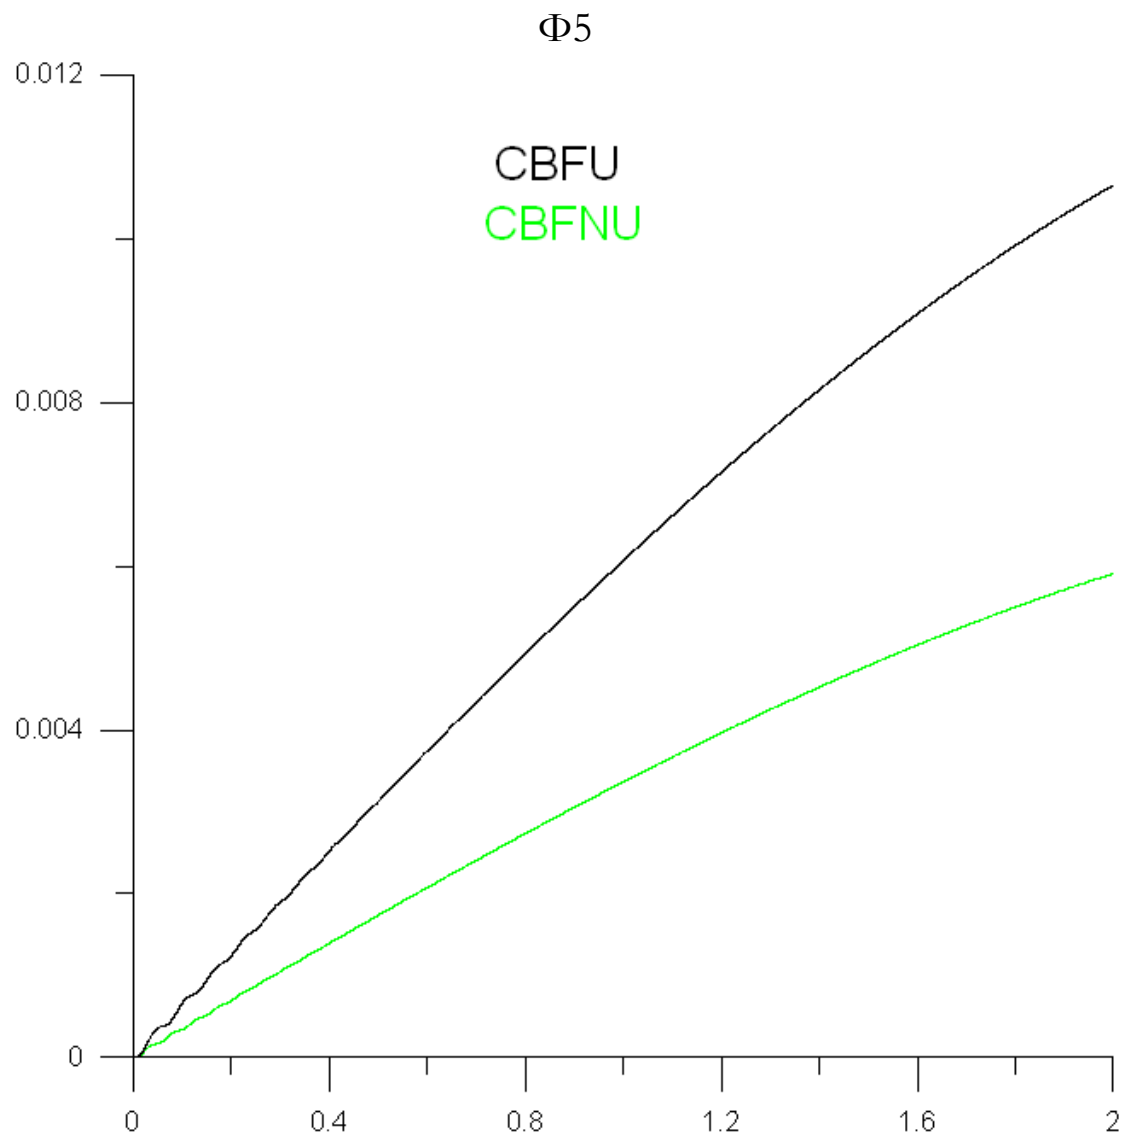

Φ_3

Φ_3

Φ_4

Φ_4

$\Phi 5$

11. ΣΥΜΠΕΡΑΣΜΑΤΑ

- Η προτεινόμενη μέθοδος προσφέρεται για τον ακριβή υπολογισμό όλων των γεωμετρικών στρεπτικών και διατμητικών μεγεθών, καθώς και όλων των αναπτυσσόμενων ορθών και διατμητικών τάσεων.
- Η στρεπτική στρέβλωση σε συνδυασμό με τις διατμητικές παραμορφώσεις, τόσο λόγω τέμνουσας δύναμης όσο και λόγω δευτερογενούς στρεπτικής ροπής, επηρεάζουν υπό προϋποθέσεις σημαντικά την παραμορφωσιακή ή/και εντατική κατάσταση μεταλλικών ραβδωτών φορέων και επομένως κρίνεται απαραίτητο να συνυπολογίζονται στην ανάλυση μεταλλικών κατασκευών.