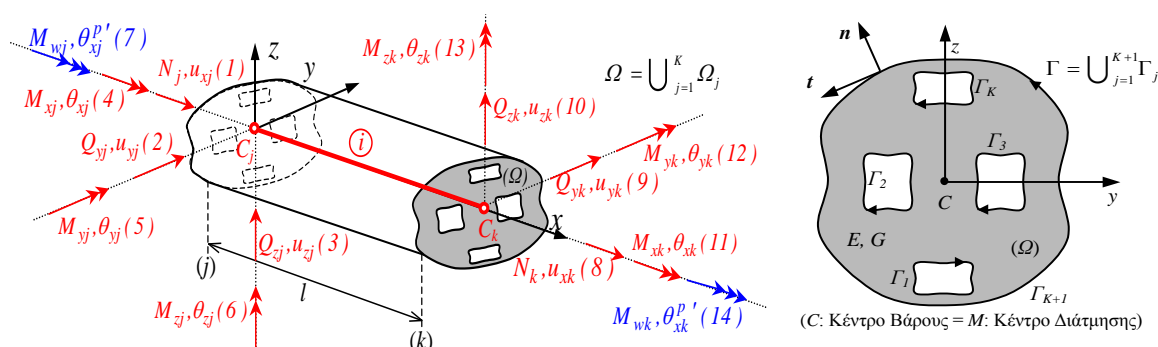

5. ΔΙΑΤΥΠΩΣΗ ΠΡΟΒΛΗΜΑΤΟΣ

Θεωρούμε ραβδωτό στοιχείο χωρικής πρισματικής ράβδου μήκους l με διατομή τυχόντος σχήματος διπλής συμμετρίας απλής ή πολλαπλής συνοχής με μέτρο ελαστικότητας E και διατμήσεως G που καταλαμβάνει το χωρίο Ω του επιπέδου y, z και περικλείεται από τις $K+1$ λείες καμπύλες $\Gamma_1, \Gamma_2, \dots, \Gamma_{K+1}$ (Σχ.1).

Σχ.1. Ακραίες δράσεις και μετατοπίσεις στοιχείου χωρικής πρισματικής ράβδου (α) με διατομή τυχόντος σχήματος διπλής συμμετρίας απλής ή πολλαπλής συνοχής (β).

Προκειμένου να συμπεριλάβουμε τη συμπεριφορά έναντι στρεπτικής στρέβλωσης κατά τη μελέτη του προαναφερθέντος στοιχείου, εισάγουμε στα δύο άκρα του στοιχείου έναν έβδομο βαθμό ελευθερίας στους ήδη γνωστούς έξι βαθμούς ελευθερίας του κλασικού στοιχείου χωρικού πλαισίου. Στην «κλασική» θεωρία ανομοιομορφης στρέψης ράβδου, ο πρόσθετος αυτός βαθμός ελευθερίας είναι η συστροφή $\theta'_x = d\theta_x/dx$, που δηλώνει το ρυθμό μεταβολής της γωνίας στροφής θ_x κατά μήκος του στοιχείου. Ωστόσο, στη «διευρυμένη» θεωρία ανομοιομορφης στρέψης ράβδου, στην οποία λαμβάνονται υπόψη διατμητικές παραμορφώσεις λόγω δευτερογενούς στρεπτικής ροπής, η συστροφή $\theta'_x = d\theta_x/dx$ διασπάται σε πρωτογενές $\theta_x^{p'} = d\theta_x^p/dx$ και δευτερογενές $\theta_x^{s'} = d\theta_x^s/dx$ τμήμα λόγω της διρροπής και της δευτερογενούς στρεπτικής ροπής, αντίστοιχα. Έτσι, στη διευρυμένη θεωρία ανομοιομορφης στρέψης ράβδου ο