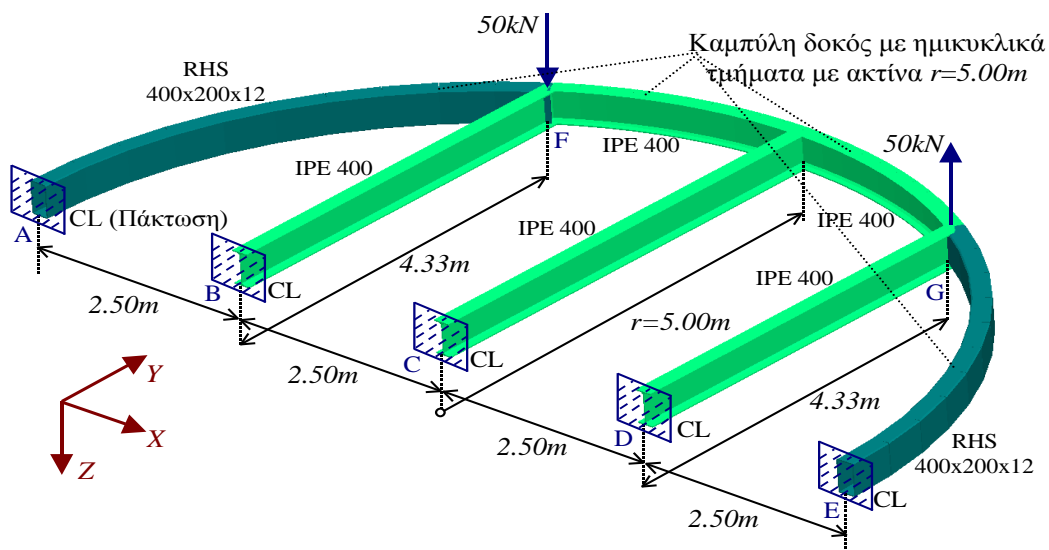

7. ΑΡΙΘΜΗΤΙΚΗ ΕΠΙΛΥΣΗ ΤΟΥ ΠΡΟΒΛΗΜΑΤΟΣ ΚΑΙ ΠΑΡΑΔΕΙΓΜΑΤΑ

Η αριθμητική επίλυση όλων των προαναφερθέντων προβλημάτων συνοριακών τιμών επιτυγχάνεται με τη βοήθεια της Μεθόδου Συνοριακών Στοιχείων (BEM), όπως αυτή παρουσιάζεται διεξοδικά στις εργασίες των Sarountzakis and Mokos [1,2]. Προκειμένου να διαπιστωθεί η αποτελεσματικότητα και το εύρος εφαρμογής της προτεινόμενης μεθόδου ως παράδειγμα μελετήθηκε καμπύλος μεταλλικός φορέας αποτελούμενος από πρότυπες διατομές IPE400 και RHS400x200x12 και υποβαλλόμενος σε συγκεντρωμένα φορτία όπως φαίνεται στο Σχ.2. Τα απαιτούμενα για την ανάλυση γεωμετρικά χαρακτηριστικά των πρότυπων μεταλλικών διατομών IPE400 και RHS400x200x12 δίδονται στο Σχ.3.

Σχ.2. Καμπύλος μεταλλικός φορέας αποτελούμενος από πρότυπες διατομές IPE400 και RHS400x200x12, υποβαλλόμενος σε συγκεντρωμένα φορτία.