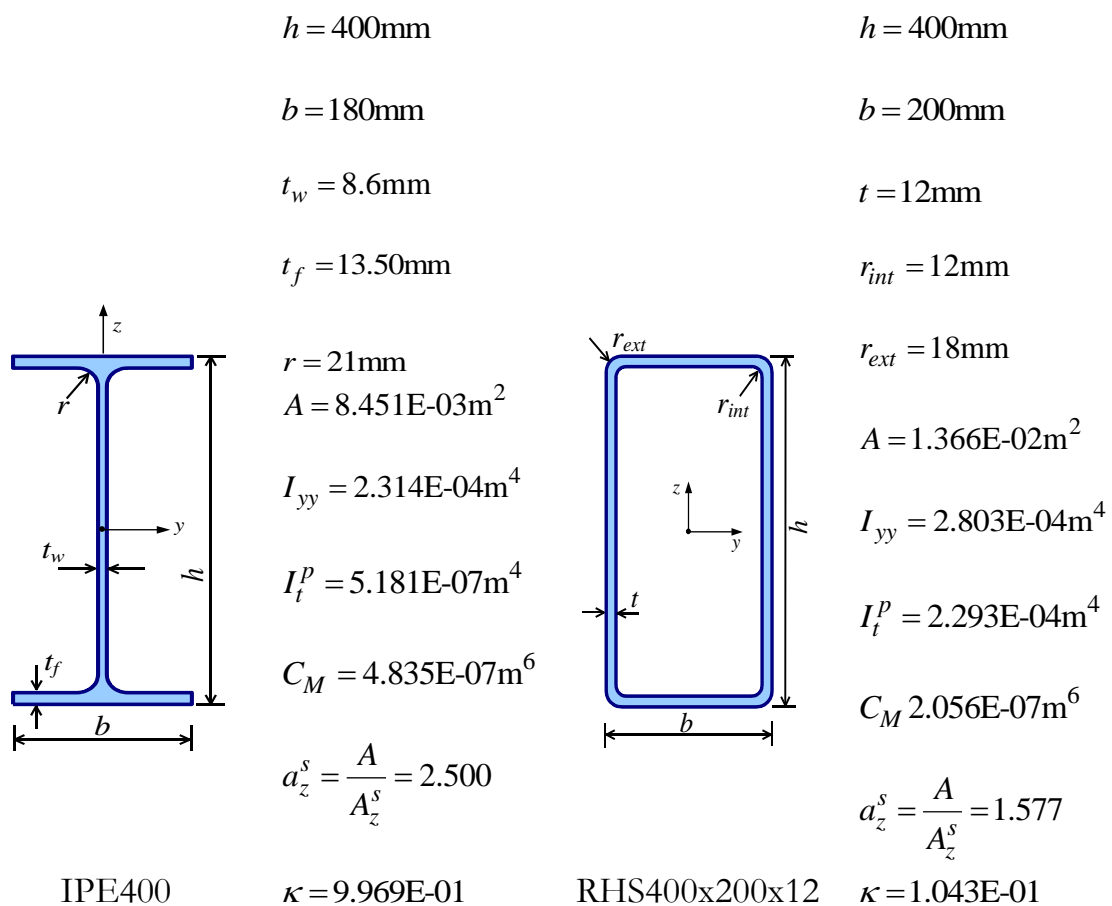

(I_{yy} : Καμπτική Ροπή Αδράνειας περί yy , A_z^s : Επιφάνεια Διατομής κατά zz)

Σχ.3. Γεωμετρικά χαρακτηριστικά πρότυπων διατομών IPE400 και RHS400x200x12.

Στον Πιν.1 παρουσιάζονται οι μέγιστες βυθίσεις της μεταλλικής ραβδωτής κατασκευής για διάφορες θεωρίες δοκού και συγκρίνονται με τη βύθιση που προκύπτει χρησιμοποιώντας 11460 κελυφωτά πεπερασμένα στοιχεία με τη βοήθεια του λογισμικού NASTRAN [3].