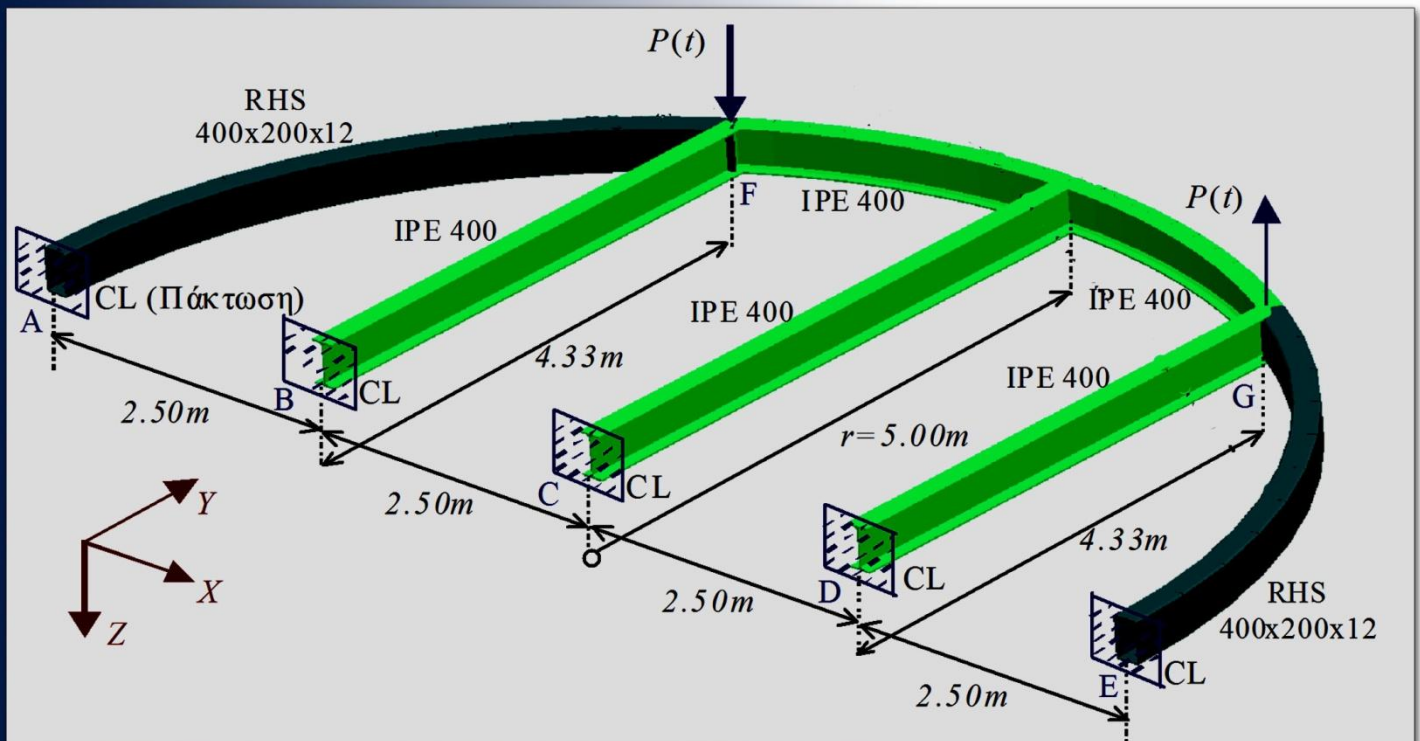

ΤΟΜΕΑΣ Β'
ΔΟΜΟΣΤΑΤΙΚΟΥ ΣΧΕΔΙΑΣΜΟΥ

ΠΤΥΧΙΑΚΗ ΕΡΓΑΣΙΑ

ΘΕΜΑ: *Δυναμική Ανάλυση Εσχάρων
Με Τη Μέθοδο Της Άμεσης Ακαμψίας*

ΕΠΙΒΛΕΠΩΝ: Δρ. ΜΩΚΟΣ ΒΑΣΙΛΕΙΟΣ
Επιστημονικός Συνεργάτης Τ.Ε.Ι. Πειραιά

ΡΙΖΟΣ ΚΩΝΣΤΑΝΤΙΝΟΣ (Α.Μ. 36370)
ΔΗΜΗΤΡΑΚΟΠΟΥΛΟΣ ΓΡΗΓΟΡΙΟΣ (Α.Μ. 36348)

Αθήνα, Μάρτιος 2012