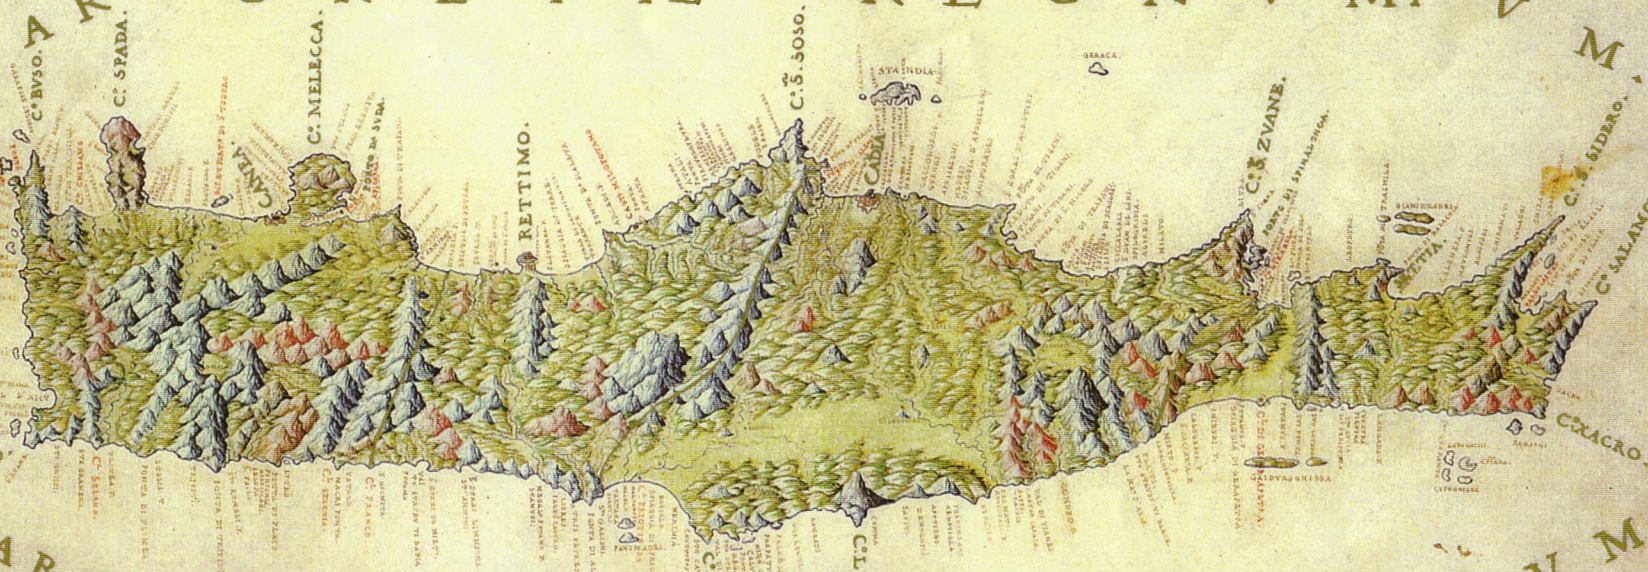

Χωροθέτηση των Κάστρων-Φρουριών στο Χάρτη της Κρήνης

Χημειώσεις της Τοιπωμένης Μουσικής
στο Χαρτί της Μνήμης

Χωροθέτηση των Βιγνών
στο Χάρτη της Νότιας

MARE ADRIATICVM. MARE CRETICVM. MARE EGVM. MARE CARPATHICVM.
MARE MEDITERRANEVM. MARE REGNVMEVM. MARE LIBICVM.

SCALA
DI
MIGLIA
XXIII

ΓΡΑΝΟΖΙΑ

ΑΓ. ΘΕΟΔΩΡΟΙ

ΚΙΣΣΑΜΟΣ (ΦΙΡΚΑΣ)
(ΚΑΣΤΕΛΙ ΚΙΣΣΑΜΟΥ)

ΣΟΥΔΑ
ΟΥΡΖΕΔΙΝ
ΑΠΤΕΡΑ

ΧΕΡΑ ΣΦΑΜΙΣΗ

ΠΑΛΑΙΟΧΕΡΑ
(CASTEL SELINO)

(ΦΡΑΓΚΟΥΑΣΤΕΜΟ)

ΝΟΥΒΟ
ΧΑΡΑΚΑΣ

ΣΠΙΝΑΛΟΓΙΑ

ΣΑΝΔΖΙ (ΑΙΟΠΕΤΡΟ)

ΜΟΝΤΕ ΦΟΡΤΕ

ΧΑΝΔΡΑΣ (ΒΟΙΛΑ)

ΠΑΛΑΙΟΚΑΣΤΡΟ

ΣΙΜΤΣΙΑ (ΚΑΣΑΡΜΑ)

ΓΡΑΜΜΕΣ

ΑΓ. ΝΙΚ.

ΣΠΙΝΑΛΟΓΓΙΑ

ΣΗΤΕΙΑ

ΠΑΛΑΙΟΚΕΡΑ

ΧΩΡΑ ΣΦΑΛΙΣ

ΤΥΜΠΑΚΙ

ΒΙΑΝΝΟΣ

ΙΕΡΑΠΕΤΡΑ